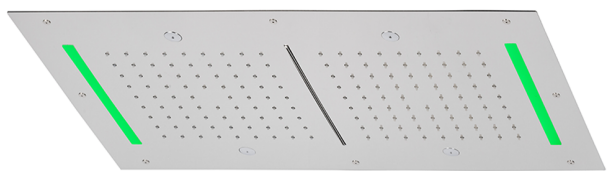

Rociador de techo con cromoterapia 700x400 mm ZEN_ZS1C0125

MODELO **ZS1C0125**

Rociador de techo con cromoterapia 700x400 mm, funciones 2 salidas lluvia, nebulizador, funciones cascada, cromoterapia, con teclado empotrado incluido, acero inoxidable AISI 304

ACABADOS DISPONIBLES

-  **D1** D1 Inox Cepillado
-  **40** 40 Negro Mate
-  **4Q** 4Q Blanco Mate
-  **5G** 5G Oro Rosa
-  **D2** D2 Inox brillo

CARACTERÍSTICAS

2026-06-13