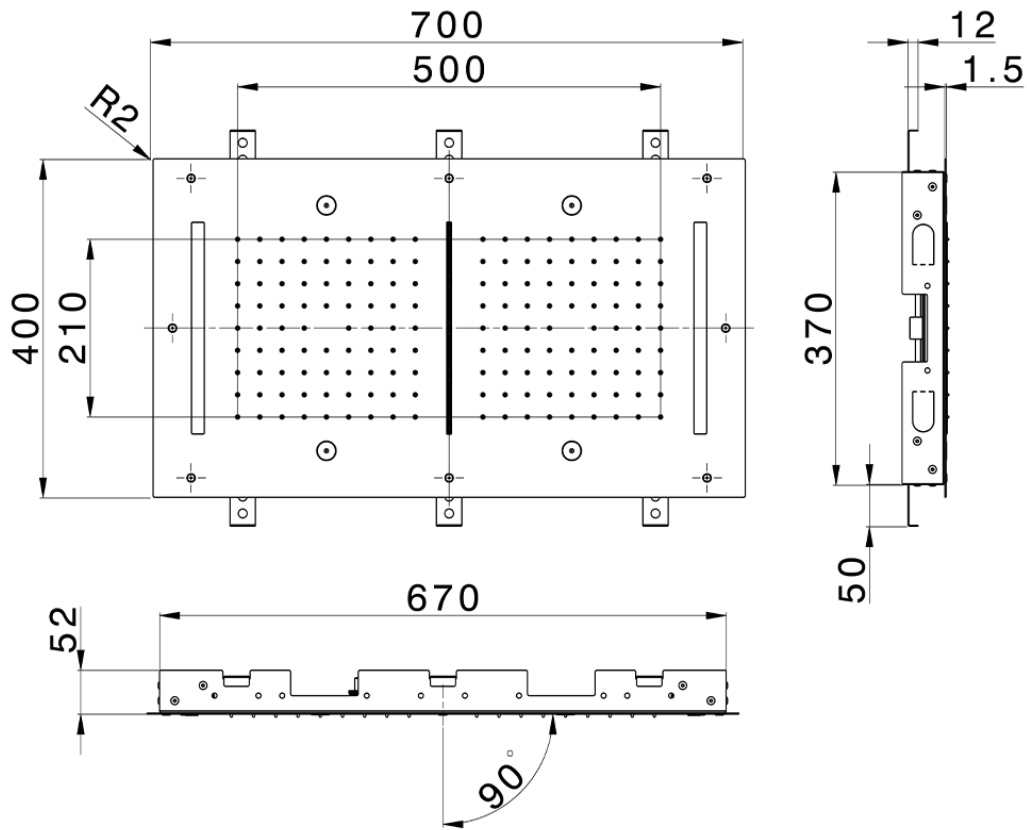

Rociador de techo con cromoterapia 700x400 mm ZEN\_ZS1C0125

ZS1C0125

<https://es.huberitalia.com/rociador-de-techo-con-cromoterapia-700x400-mm-zen-zs1c0125>

2026-04-10