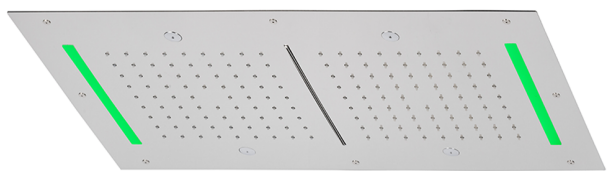

Rociador de techo con cromoterapia 700x400 mm ZEN_ZS1C0125

MODELO **ZS1C0125**

Rociador de techo con cromoterapia 700x400 mm, funciones 2 salidas lluvia, nebulizador, funciones cascada, cromoterapia, con teclado empotrado incluido, acero inoxidable AISI 304

ACABADOS DISPONIBLES

-  **D1** D1 Inox Cepillado
-  **40** 40 Negro Mate
-  **4Q** 4Q Blanco Mate
-  **5G** 5G Oro Rosa
-  **D2** D2 Inox brillo

CARACTERÍSTICAS

2026-06-14