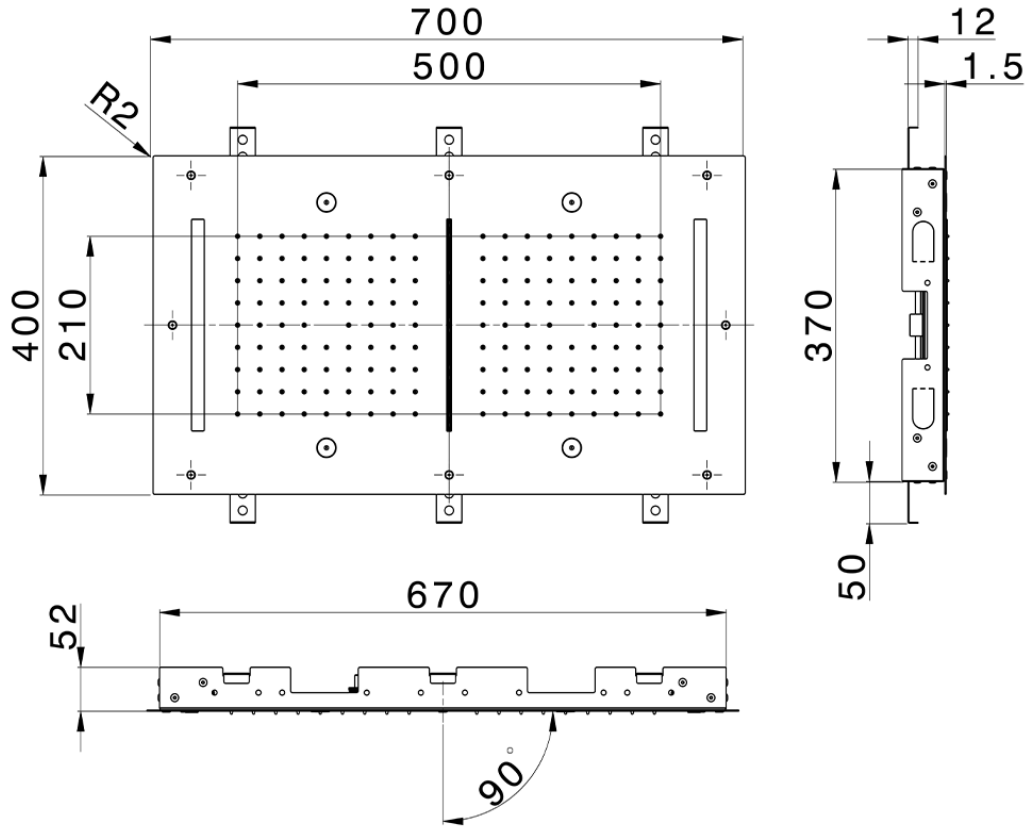

Rociador de techo con cromoterapia 700x400 mm ZEN_ZS1C0125

ZS1C0125

<https://es.huberitalia.com/rociador-de-techo-con-cromoterapia-700x400-mm-zen-zs1c0125>

2026-04-10