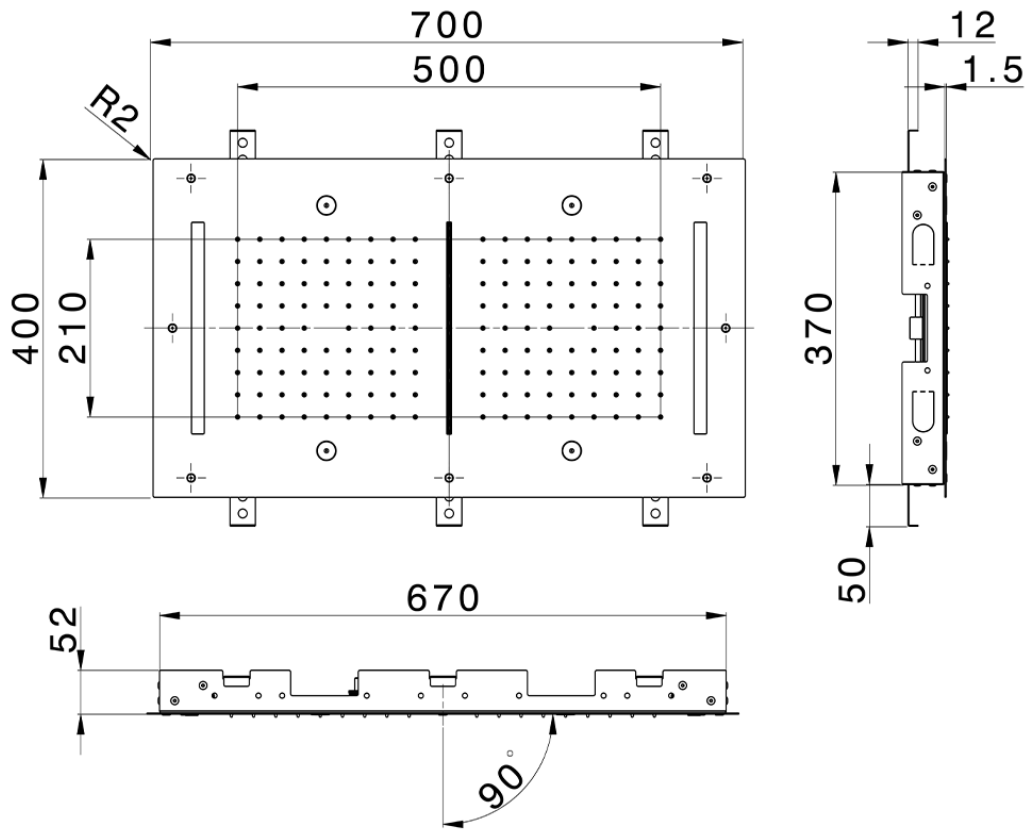

Rociador de techo con cromoterapia 700x400 mm ZEN_ZS1C0125

ZS1C0125

<https://es.huberitalia.com/rociador-de-techo-con-cromoterapia-700x400-mm-zen-zs1c0125>

2026-06-10