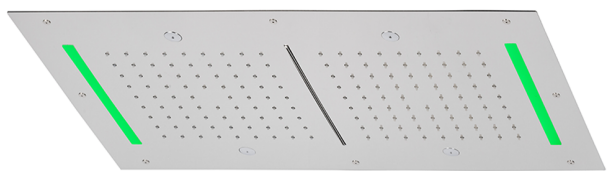

Rociador de techo con cromoterapia 700x400 mm ZEN_ZS1C0125

MODELO **ZS1C0125**

Rociador de techo con cromoterapia 700x400 mm, funciones 2 salidas lluvia, nebulizador, funciones cascada, cromoterapia, con teclado empotrado incluido, acero inoxidable AISI 304

ACABADOS DISPONIBLES

-  **D1** D1 Inox Cepillado
-  **40** 40 Negro Mate
-  **4Q** 4Q Blanco Mate
-  **5G** 5G Oro Rosa
-  **D2** D2 Inox brillo

CARACTERÍSTICAS

2026-06-10