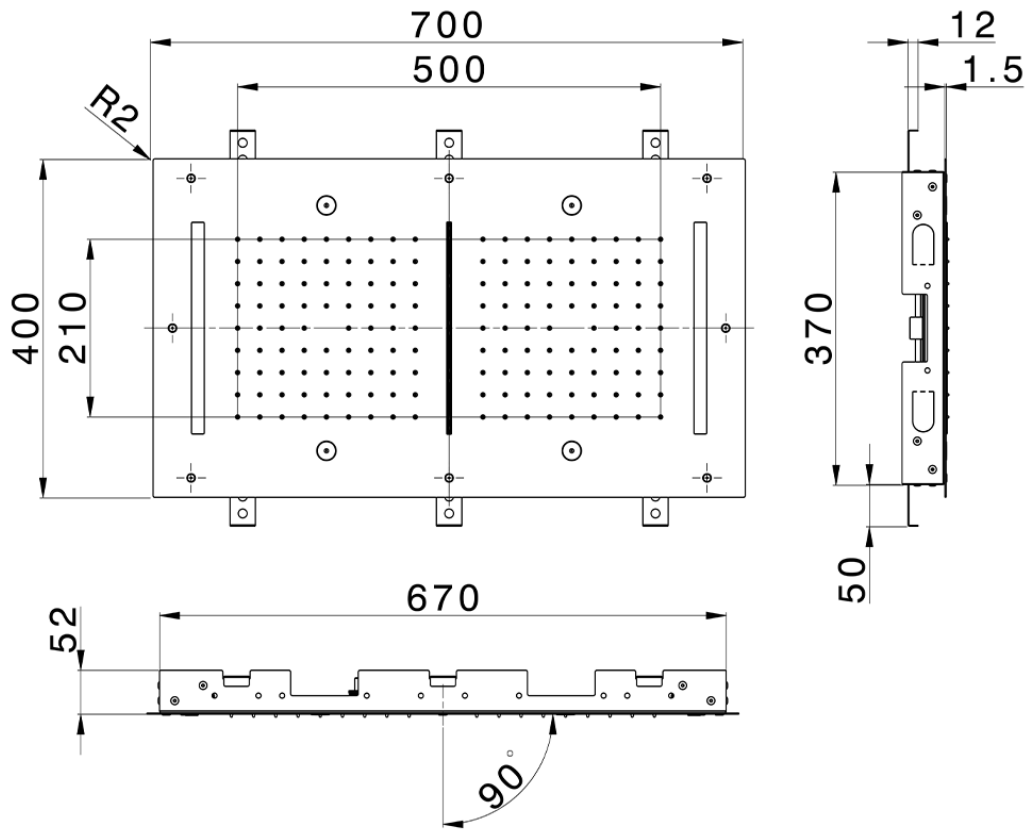

Rociador de techo con cromoterapia 700x400 mm ZEN\_ZS1C0125

ZS1C0125

<https://es.huberitalia.com/rociador-de-techo-con-cromoterapia-700x400-mm-zen-zs1c0125>

2026-06-10