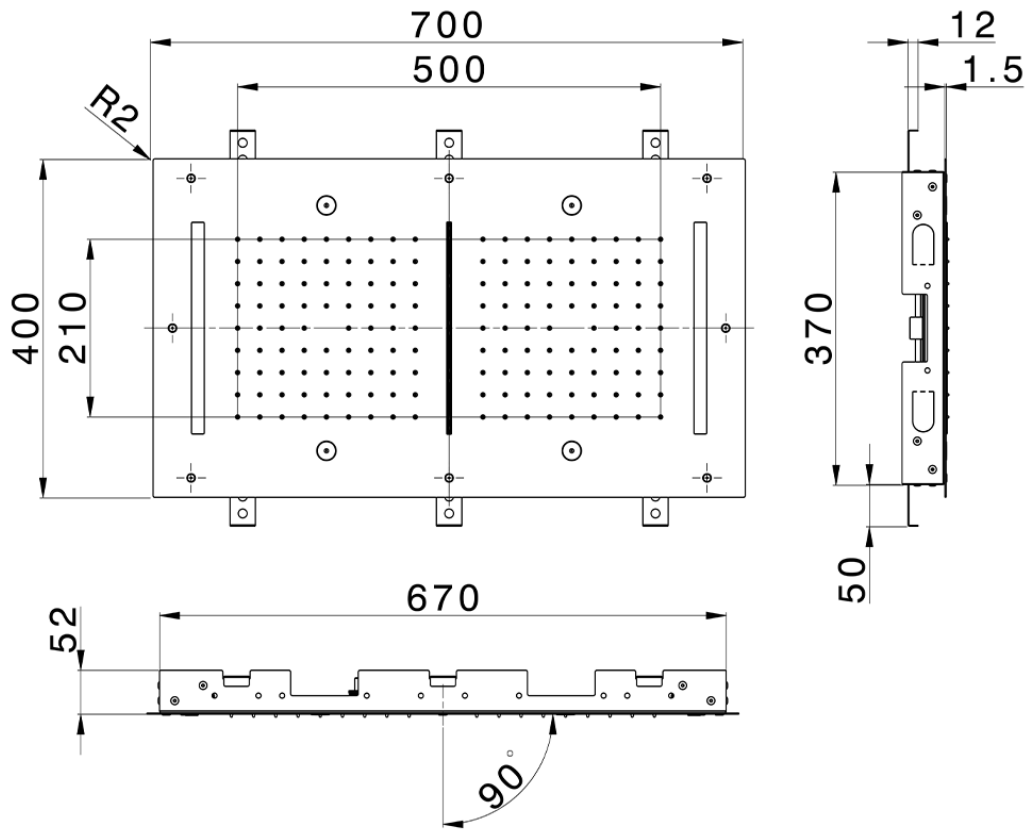

Rociador de techo con cromoterapia 700x400 mm ZEN_ZS1C0125

ZS1C0125

<https://es.huberitalia.com/rociador-de-techo-con-cromoterapia-700x400-mm-zen-zs1c0125>

2026-04-12