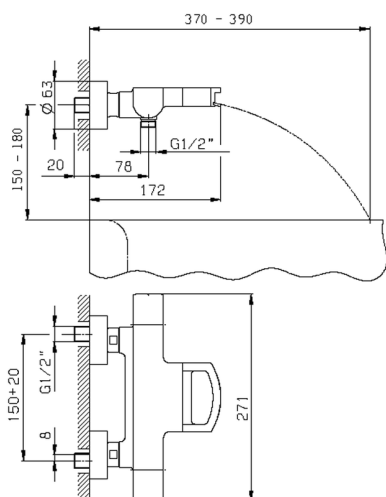

Bañera termostática DADO_DCT23010

MODELO **DCT23010**

Bañera termostática, sin conjunto ducha, conexión para flexible 1/2" M, base caño disponible en acabado cromo o fumé

ACABADOS DISPONIBLES

-  **21** 21 Cromo
-  **2F** 2F Níquel Cepillado
-  **6U** 6U Cromo/Ahumado

CARACTERÍSTICAS

Recambio Cartucho **24.04A.PP**

Cartucho Termostático Plus P 8X20

DeviaStop

La tecnología Huber DeviaStop le permite ajustar el caudal de agua y dirigirla hacia la salida elegida (rociador superior, ducha de mano, etc.).