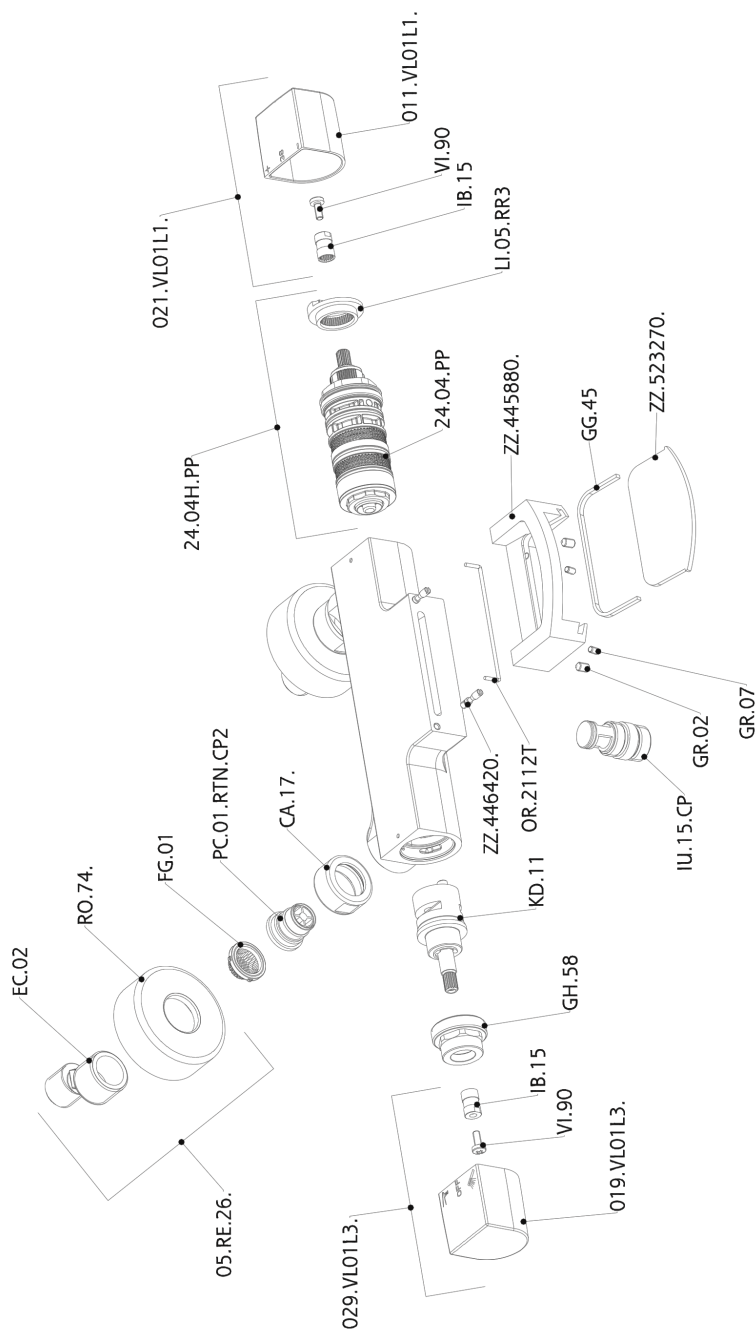

Bañera termostática DADO_DCT23010

MODELO **DCT23010**

Bañera termostática, sin conjunto ducha, conexión para flexible 1/2" M, base caño disponible en acabado cromo o fumé

ACABADOS DISPONIBLES

-  **21** 21 Cromo
-  **2F** 2F Níquel Cepillado
-  **6U** 6U Cromo/Ahumado

CARACTERÍSTICAS

Recambio Cartucho **24.04A.PP**

Cartucho Termostático Plus P 8X20

DeviaStop

La tecnología Huber DeviaStop le permite ajustar el caudal de agua y dirigirla hacia la salida elegida (rociador superior, ducha de mano, etc.).

Bañera termostática DADO_DCT23010

DCT23010

<https://es.huberitalia.com/banera-termostatica-dado-dct23010>

2025-01-31