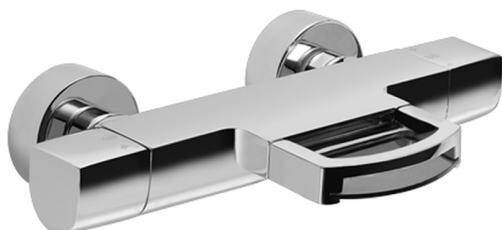

Bañera termostática DADO_DCT23010

MODELO **DCT23010**

Bañera termostática, sin conjunto ducha, conexión para flexible 1/2" M, base caño disponible en acabado cromo o fumé

ACABADOS DISPONIBLES

-  **21** 21 Cromo
-  **2F** 2F Níquel Cepillado
-  **6U** 6U Cromo/Ahumado

CARACTERÍSTICAS

Recambio Cartucho **24.04A.PP**

Cartucho Termostático Plus P 8X20

DeviaStop

La tecnología Huber DeviaStop le permite ajustar el caudal de agua y dirigirla hacia la salida elegida (rociador superior, ducha de mano, etc.).