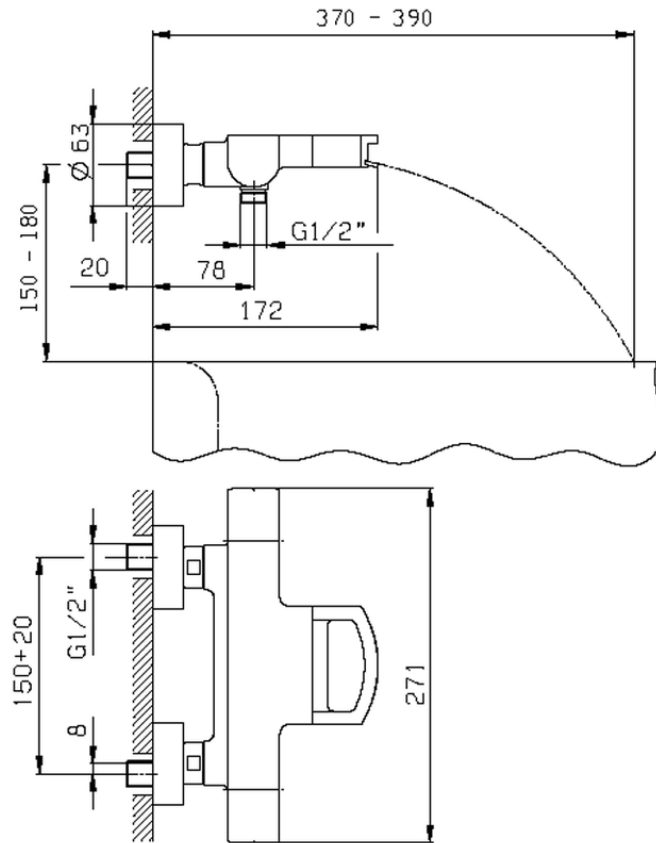

Bañera termostática DADO_DCT23010

DCT23010

<https://es.huberitalia.com/banera-termostatica-dado-dct23010>

2025-01-31