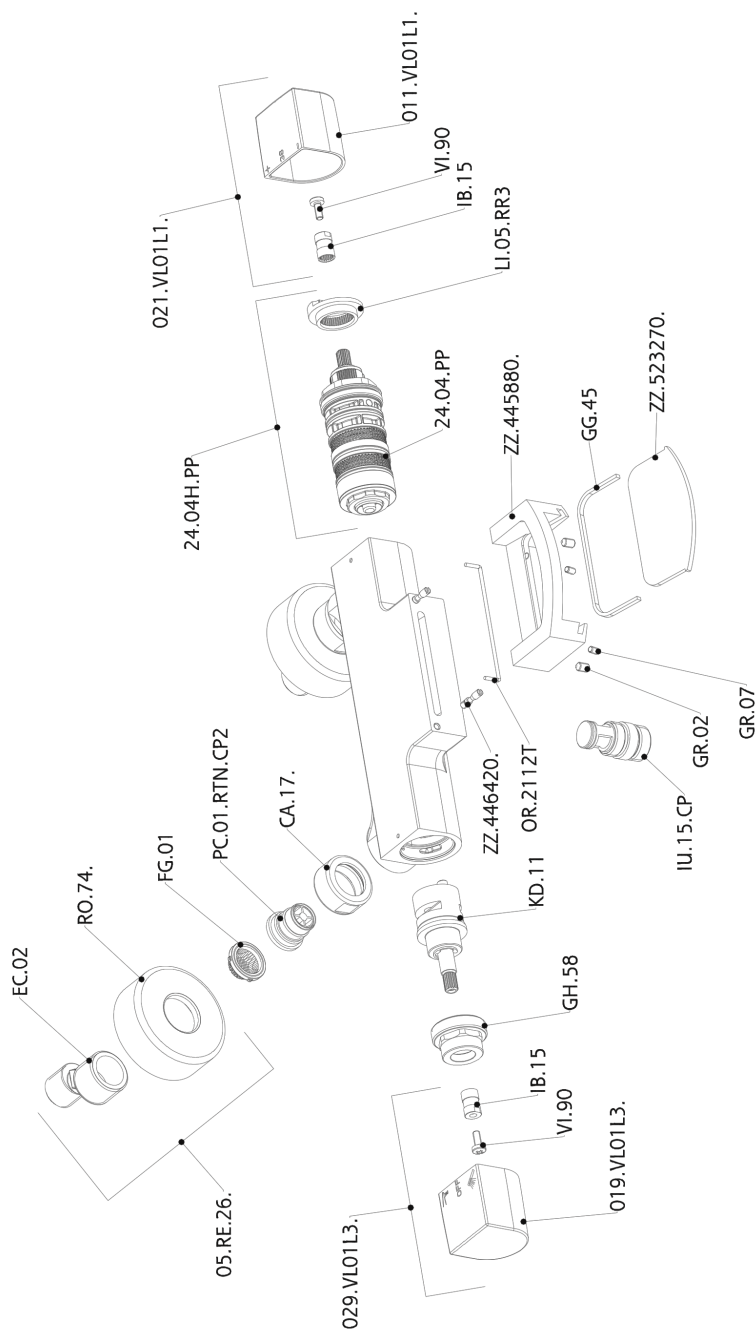

## Bañera termostática DADO\_DCT23010

MODELO **DCT23010**

Bañera termostática, sin conjunto ducha, conexión para flexible 1/2" M, base caño disponible en acabado cromo o fumé

ACABADOS DISPONIBLES

-  **21** 21 Cromo
-  **2F** 2F Níquel Cepillado
-  **6U** 6U Cromo/Ahumado

CARACTERÍSTICAS

Recambio Cartucho **24.04A.PP**

**Cartucho Termostático Plus P 8X20**

### DeviaStop

La tecnología Huber DeviaStop le permite ajustar el caudal de agua y dirigirla hacia la salida elegida (rociador superior, ducha de mano, etc.).

## Bañera termostática DADO\_DCT23010

DCT23010

<https://es.huberitalia.com/banera-termostatica-dado-dct23010>

2025-01-31