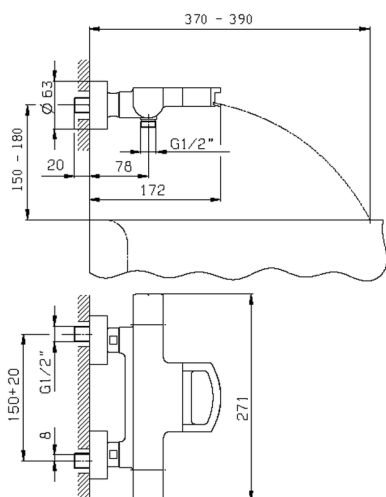

## Bañera termostática DADO\_DCT23010

MODELO **DCT23010**

Bañera termostática, sin conjunto ducha, conexión para flexible 1/2" M, base caño disponible en acabado cromo o fumé

ACABADOS DISPONIBLES

-  **21** 21 Cromo
-  **2F** 2F Níquel Cepillado
-  **6U** 6U Cromo/Ahumado

CARACTERÍSTICAS

Recambio Cartucho **24.04A.PP**

**Cartucho Termostático Plus P 8X20**

### DeviaStop

La tecnología Huber DeviaStop le permite ajustar el caudal de agua y dirigirla hacia la salida elegida (rociador superior, ducha de mano, etc.).