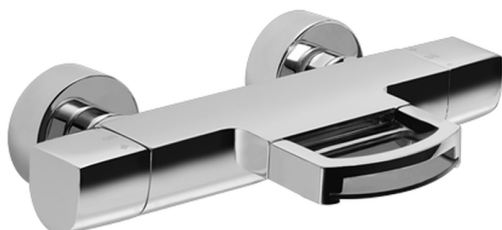

## Bañera termostática DADO\_DCT23010

MODELO **DCT23010**

Bañera termostática, sin conjunto ducha, conexión para flexible 1/2" M, base caño disponible en acabado cromo o fumé

ACABADOS DISPONIBLES

-  **21** 21 Cromo
-  **2F** 2F Níquel Cepillado
-  **6U** 6U Cromo/Ahumado

### DeviaStop

La tecnología Huber DeviaStop le permite ajustar el caudal de agua y dirigirla hacia la salida elegida (rociador superior, ducha de mano, etc.).