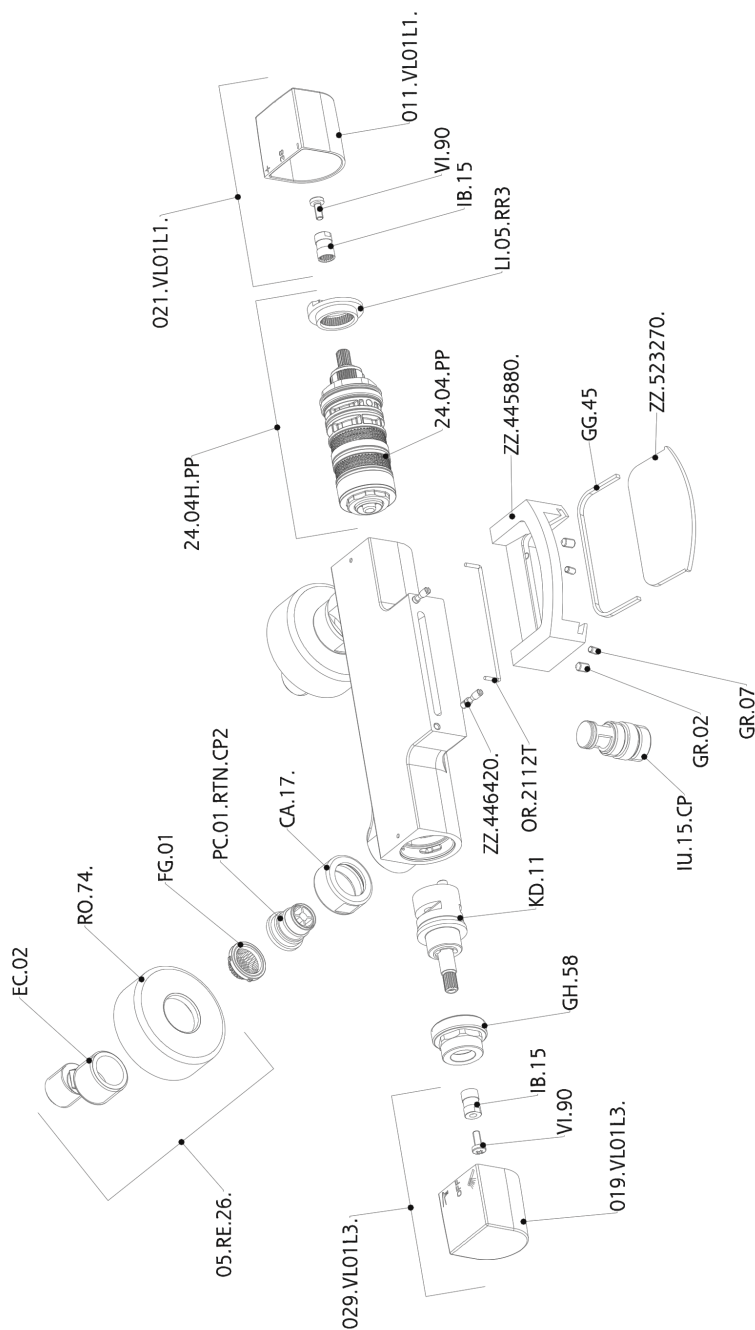

Bañera termostática DADO_DCT23010

DCT23010

<https://es.huberitalia.com/banera-termostatica-dado-dct23010>

2025-01-31