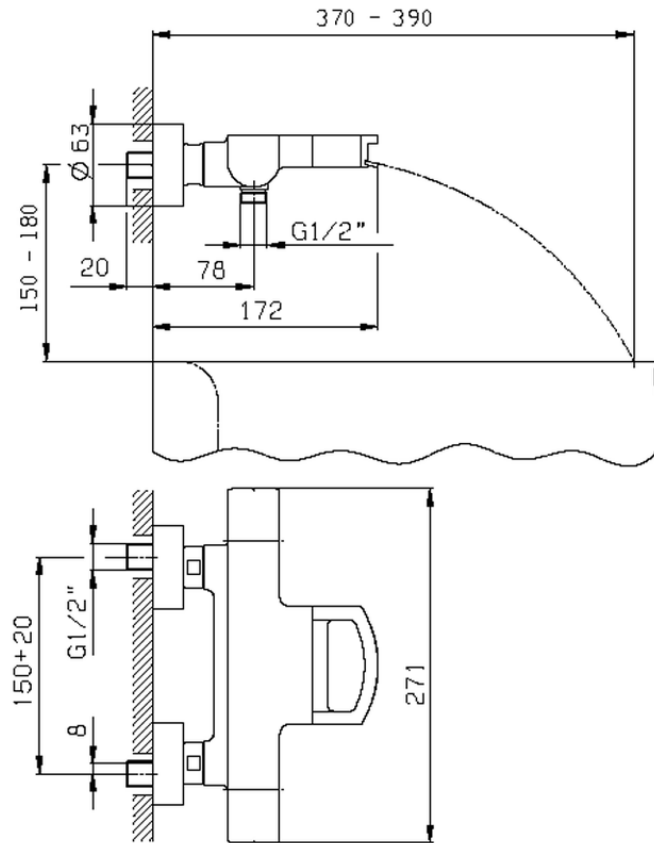

Bañera termostática DADO_DCT23010

DCT23010

<https://es.huberitalia.com/banera-termostatica-dado-dct23010>

2025-01-31