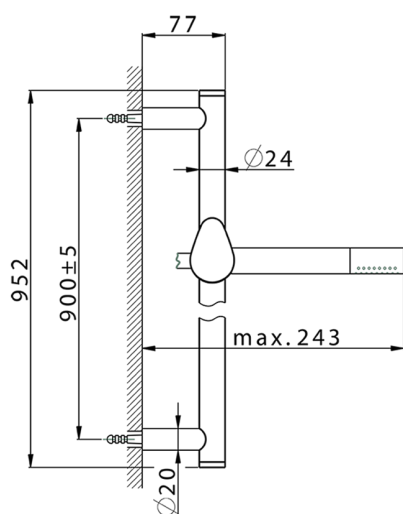

## Conjunto ducha barra corrediza HARLOCK\_HC003111

MODELO **HC003111**

Conjunto ducha barra corrediza, barra 90 cm latón Ø24 con soporte corredizo Latón, duchita una función minimal Ø24mm de Latón, flexible liso SUPREME 150 cm

ACABADOS DISPONIBLES

-  **21** 21 Cromo
-  **40** 40 Negro Mate
-  **4Q** 4Q Blanco Mate
-  **6T** 6T Cromo/Negro Mate

CARACTERÍSTICAS

2026-05-02