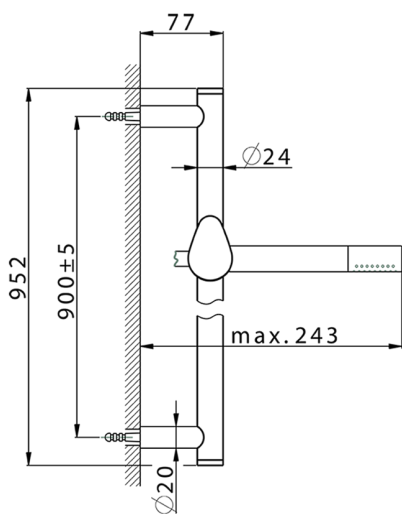

## Conjunto ducha barra corrediza HARLOCK\_HC003111

MODELO **HC003111**

Conjunto ducha barra corrediza, barra 90 cm latón Ø24 con soporte corredizo Latón, duchita una función minimal Ø24mm de Latón, flexible liso SUPREME 150 cm

ACABADOS DISPONIBLES

-  **21** 21 Cromo
-  **40** 40 Negro Mate
-  **4Q** 4Q Blanco Mate
-  **6T** 6T Cromo/Negro Mate

CARACTERÍSTICAS

2026-06-13