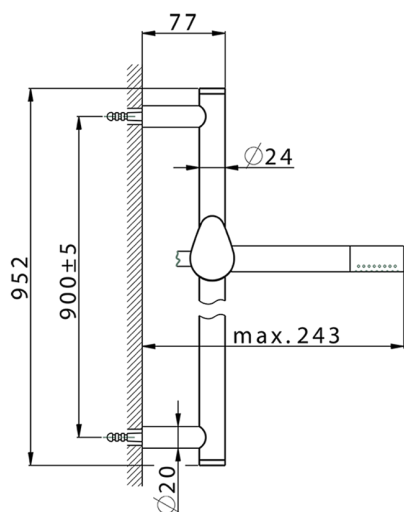

Conjunto ducha barra corrediza HARLOCK_HC003111

MODELO **HC003111**

Conjunto ducha barra corrediza, barra 90 cm latón Ø24 con soporte corredizo Latón, duchita una función minimal Ø24mm de Latón, flexible liso SUPREME 150 cm

ACABADOS DISPONIBLES

-  **21** 21 Cromo
-  **40** 40 Negro Mate
-  **4Q** 4Q Blanco Mate
-  **6T** 6T Cromo/Negro Mate

CARACTERÍSTICAS

2026-05-20