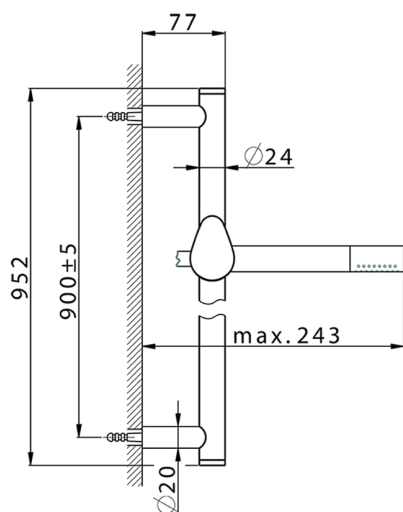

## Conjunto ducha barra corrediza HARLOCK\_HC003111

MODELO **HC003111**

Conjunto ducha barra corrediza, barra 90 cm latón Ø24 con soporte corredizo Latón, duchita una función minimal Ø24mm de Latón, flexible liso SUPREME 150 cm

ACABADOS DISPONIBLES

- 
**21** 21 Cromo
- 
**40** 40 Negro Mate
- 
**4Q** 4Q Blanco Mate
- 
**6T** 6T Cromo/Negro Mate

CARACTERÍSTICAS

2026-04-10