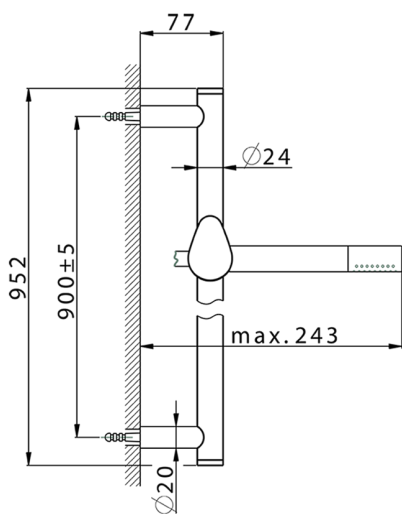

CARACTERÍSTICAS

2026-05-20