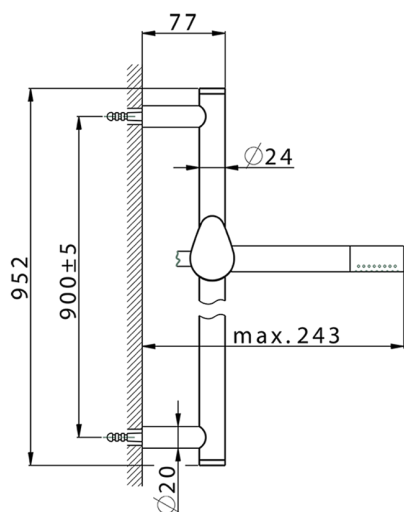

Conjunto ducha barra corrediza HARLOCK_HC003111

MODELO **HC003111**

Conjunto ducha barra corrediza, barra 90 cm latón Ø24 con soporte corredizo Latón, duchita una función minimal Ø24mm de Latón, flexible liso SUPREME 150 cm

ACABADOS DISPONIBLES

-  **21** 21 Cromo
-  **40** 40 Negro Mate
-  **4Q** 4Q Blanco Mate
-  **6T** 6T Cromo/Negro Mate

CARACTERÍSTICAS

2026-06-10