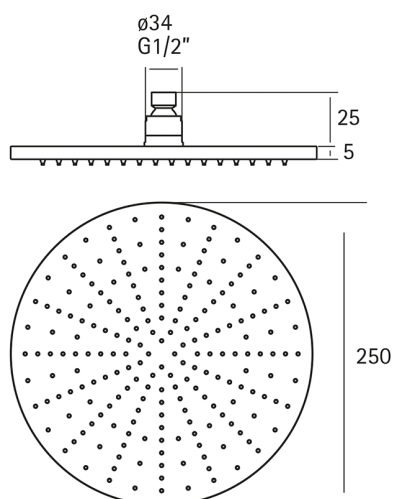

## Rociador ducha LYNOX\_SS016800

MODELO **SS016800**

Rociador ducha,redondo Ø 250 mm espesor 5 mm,acero inox,INOX AISI 316L

ACABADOS DISPONIBLES

**D1** D1 Inox Cepillado

CARACTERÍSTICAS

2026-05-20