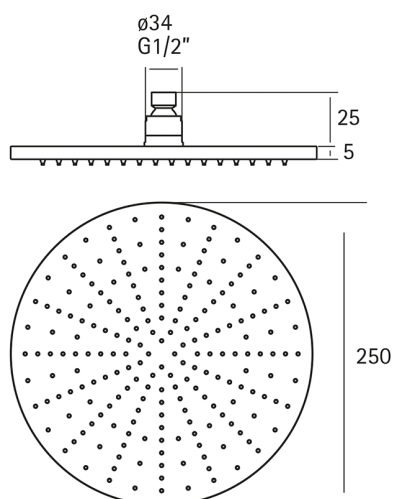

Rociador ducha LYNOX_SS016800

MODELO **SS016800**

Rociador ducha, redondo Ø 250 mm espesor 5 mm, acero inox, INOX AISI 316L

ACABADOS DISPONIBLES

D1 D1 Inox Cepillado

CARACTERÍSTICAS

2026-06-13