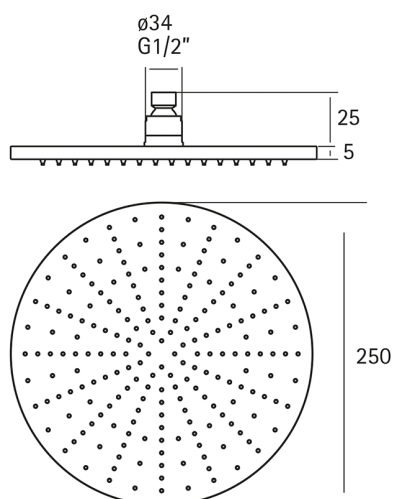

## Rociador ducha LYNOX\_SS016800

MODELO **SS016800**

Rociador ducha, redondo Ø 250 mm espesor 5 mm, acero inox, INOX AISI 316L

ACABADOS DISPONIBLES

**D1** D1 Inox Cepillado

CARACTERÍSTICAS

2026-04-09