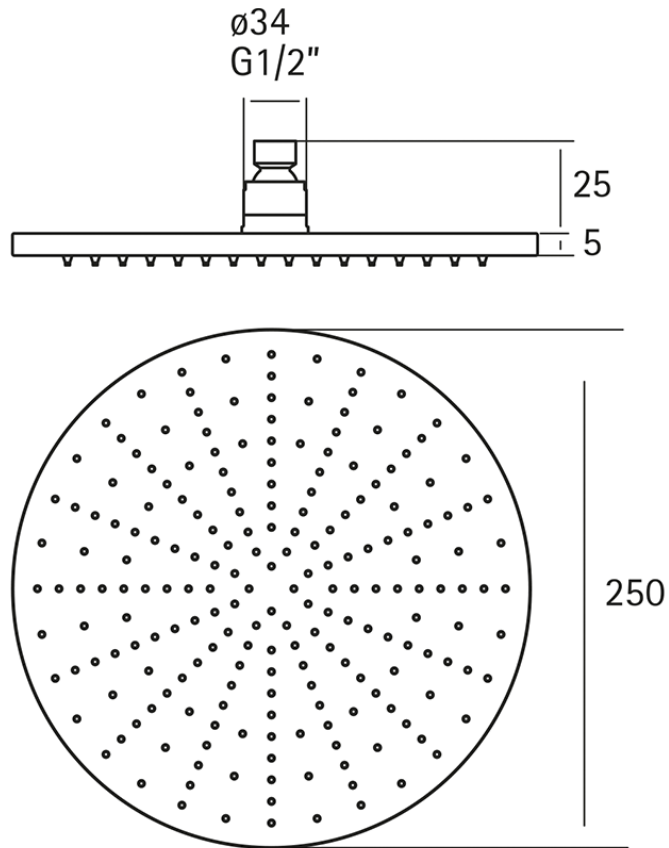

Rociador ducha LYNOX_SS016800

SS016800

<https://es.huberitalia.com/rociador-ducha-lynnox-ss016800>

2026-05-20