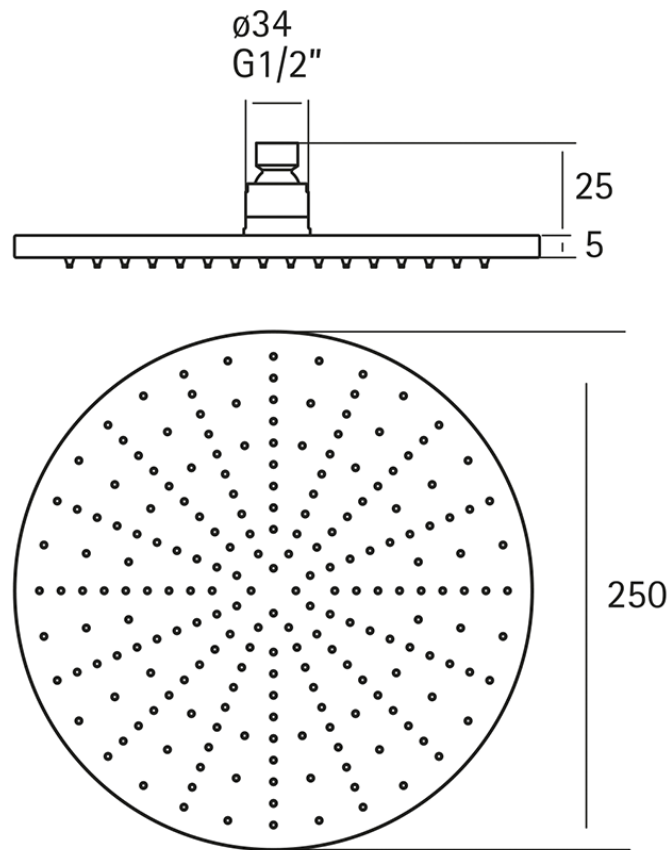

Rociador ducha LYNOX_SS016800

SS016800

<https://es.huberitalia.com/rociador-ducha-lynnox-ss016800>

2026-06-10