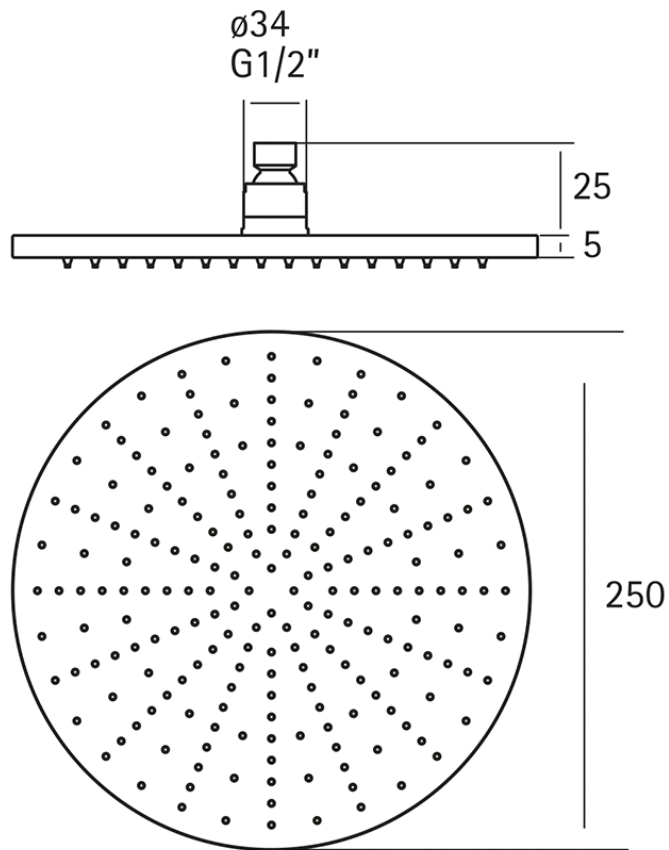

Rociador ducha LYNOX_SS016800

SS016800

<https://es.huberitalia.com/rociador-ducha-lynnox-ss016800>

2026-04-11