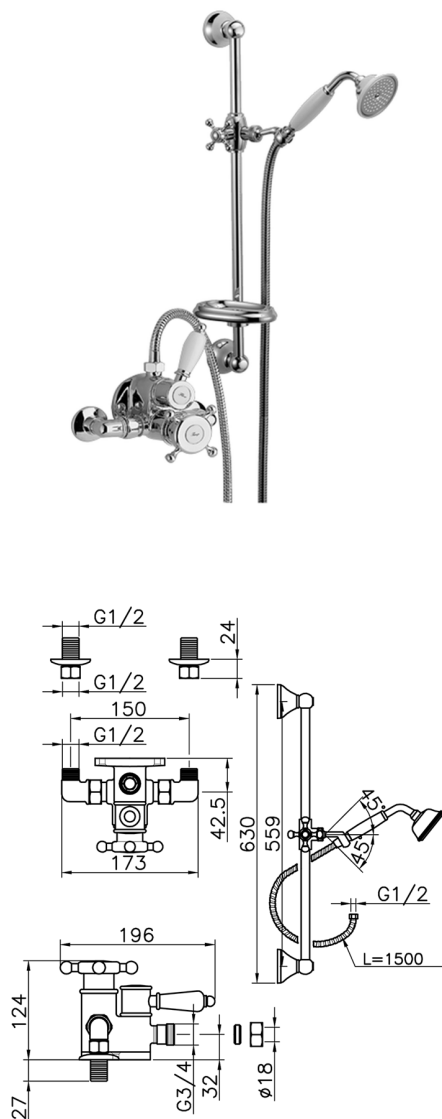

## Ducha termostática con barra-corrediza VICTORIAN\_190R.VT01H.

MODELO **190R.VT01H.**

Ducha termostática con barra-corrediza, barra corrediza con soporte deslizante 56 cm, duchita una función clásica de Latón D.78 mm, flexible Latón 150 cm

ACABADOS DISPONIBLES

-  **AC** AC Níquel Satinado Cepillado
-  **AG** AG Oro Viejo
-  **BA** BA Bronce Viejo
-  **CR** CR Cromo
-  **2W** 2W Oro Cepillado

CARACTERÍSTICAS

Recambio Cartucho **24.04A.PP**

**Cartucho Termostático Plus P 8X20**