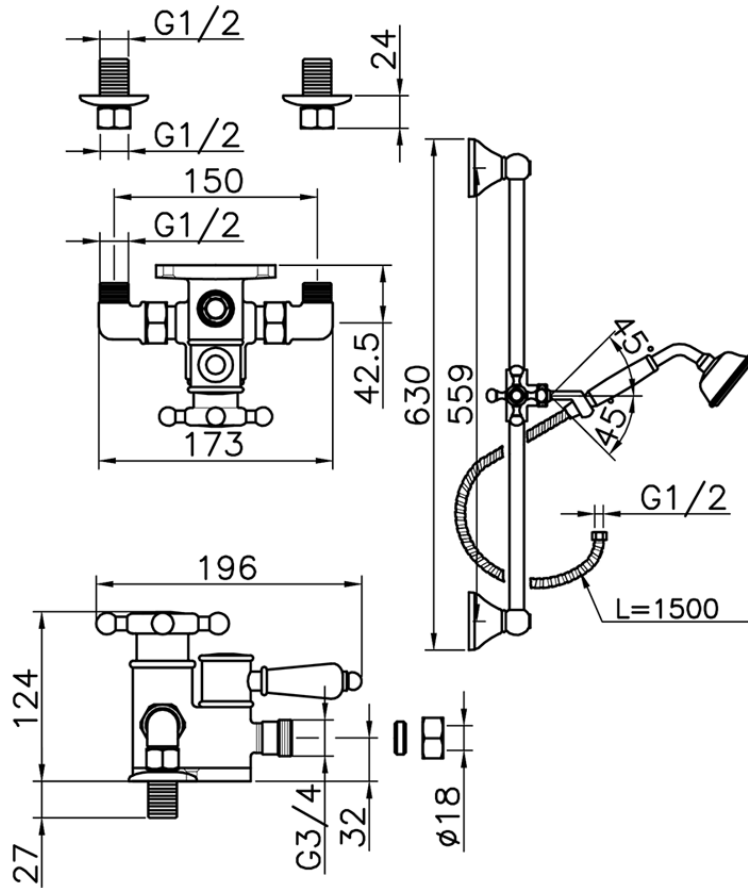

Ducha termostática con barra-corrediza VICTORIAN_190R.VT01H.

190R.VT01H.

<https://es.huberitalia.com/ducha-termostatica-con-barra-corrediza-victorian-190r-vt01h>

2024-12-22