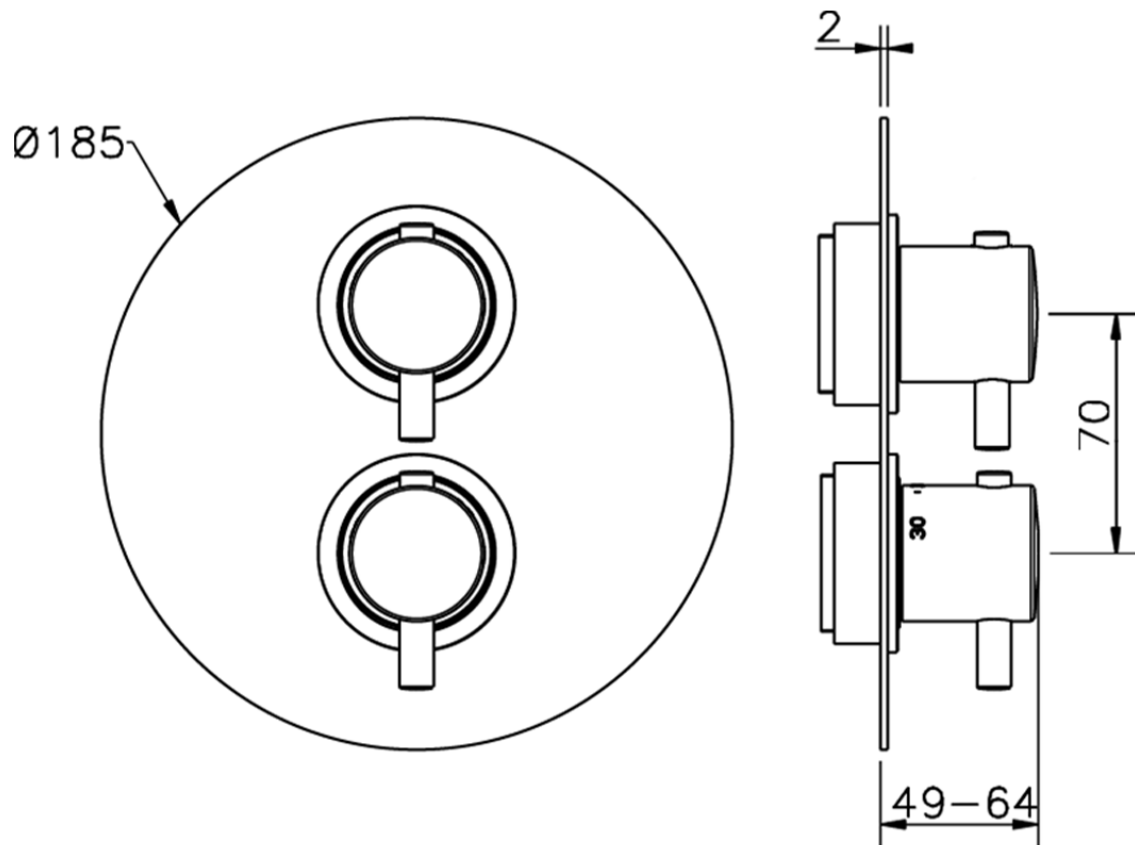

Parte externa termostático ducha emp. 1 salida M32_MT007300

MT007300

<https://es.huberitalia.com/parte-externa-termostatico-ducha-emp-1-salida-m32-mt007300>

Piastra/Plate/Plaque/Platte/Placa

2-3mm: XX 25-40 YY 76-91

10 mm: XX 16-31 YY 65-80

ZB007301

<https://es.huberitalia.com/parte-empotrada-termostatico-ducha-1-salida-empotrado-zb007301>

2026-06-10