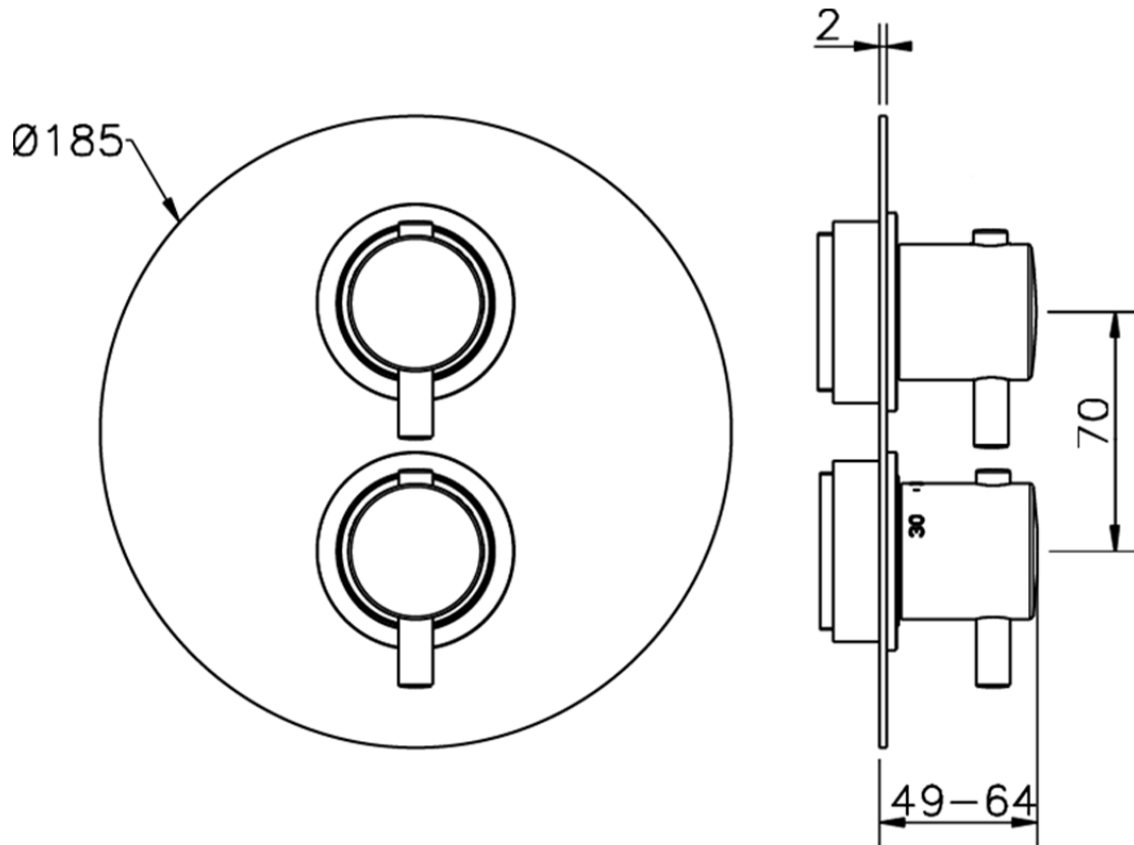

## Parte externa termostático ducha emp. 1 salida M32\_MT007300

MT007300

<https://es.huberitalia.com/parte-externa-termostatico-ducha-emp-1-salida-m32-mt007300>

## Piastra/Plate/Plaque/Platte/Placa

2-3mm: XX 25-40 YY 76-91

10 mm: XX 16-31 YY 65-80

ZB007301

<https://es.huberitalia.com/parte-empotrada-termostatico-ducha-1-salida-empotrado-zb007301>

2026-06-30