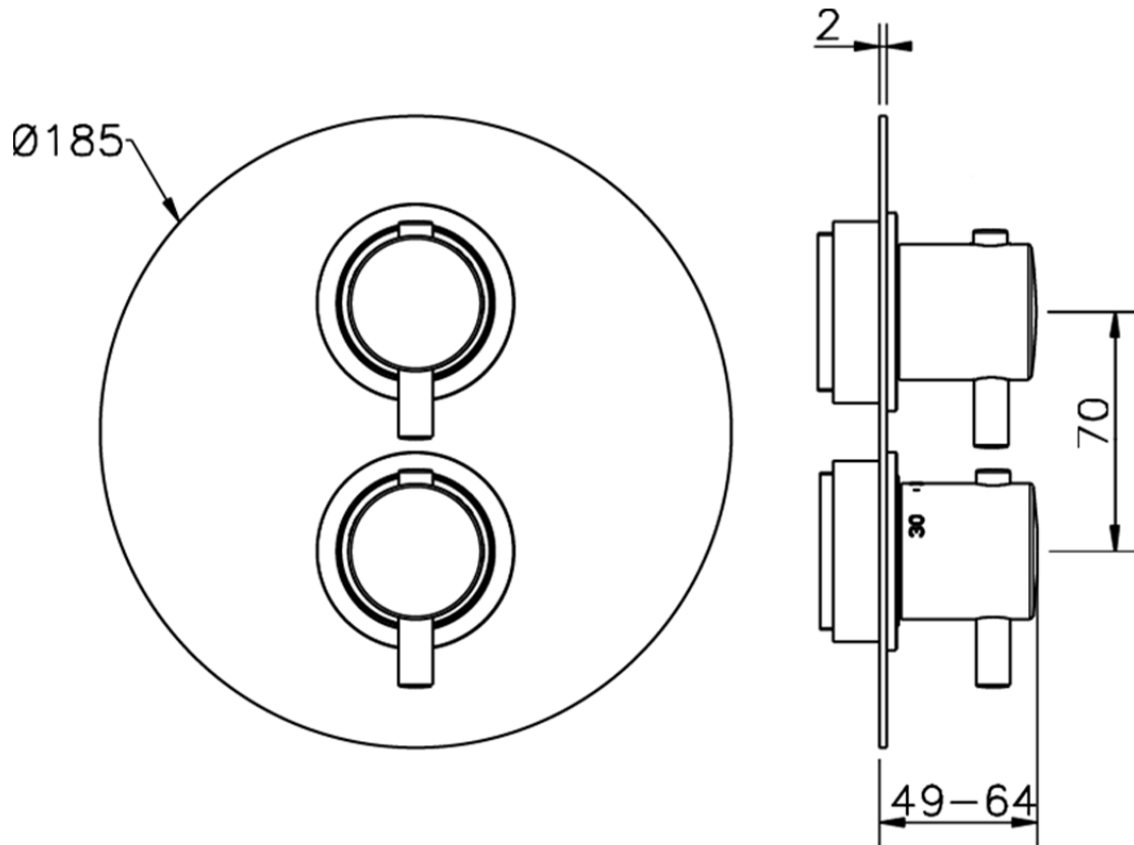

## Parte externa termostático ducha emp. 1 salida M32\_MT007300

MT007300

<https://es.huberitalia.com/parte-externa-termostatico-ducha-emp-1-salida-m32-mt007300>

## Piastra/Plate/Plaque/Platte/Placa

2-3mm: XX 25-40 YY 76-91

10 mm: XX 16-31 YY 65-80

ZB007301

<https://es.huberitalia.com/parte-empotrada-termostatico-ducha-1-salida-empotrado-zb007301>

2026-05-02