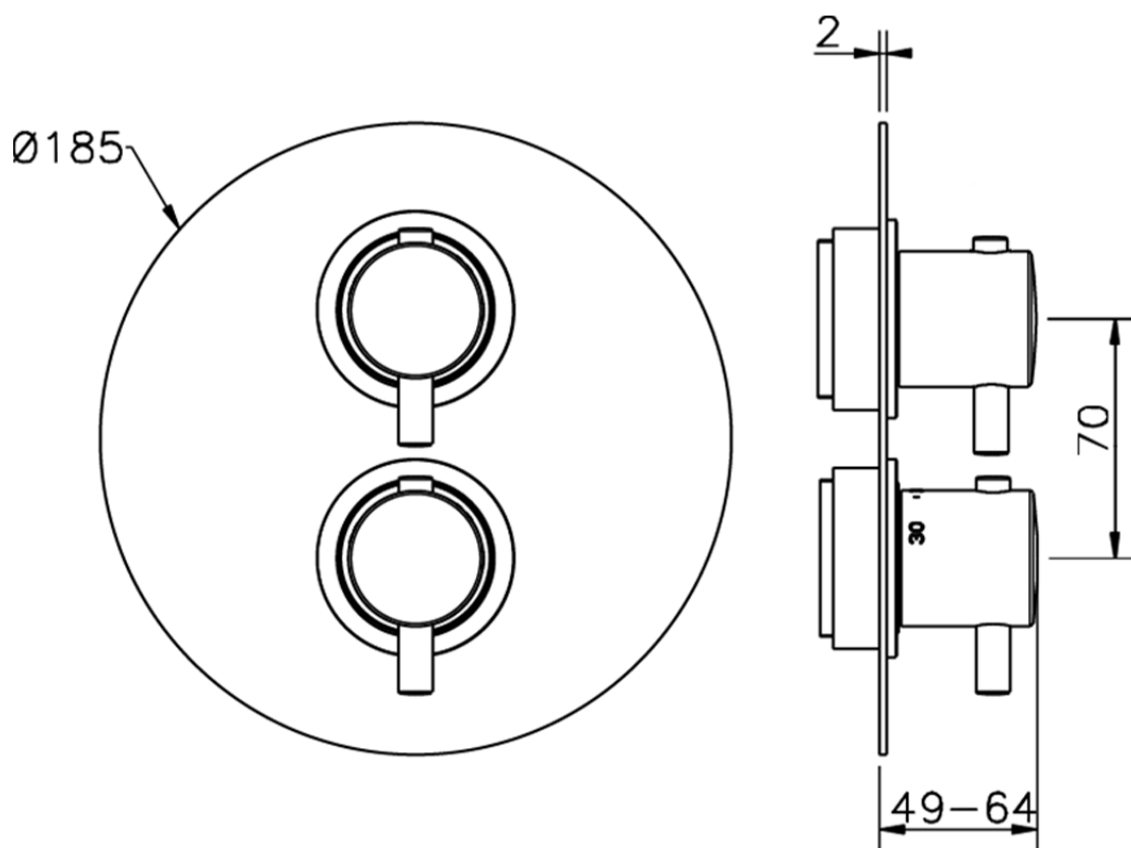

Parte externa termostático ducha emp. 1 salida M32_MT007300

MT007300

<https://es.huberitalia.com/parte-externa-termostatico-ducha-emp-1-salida-m32-mt007300>

Piastra/Plate/Plaque/Platte/Placa

2-3mm: XX 25-40 YY 76-91

10 mm: XX 16-31 YY 65-80

ZB007301

<https://es.huberitalia.com/parte-empotrada-termostatico-ducha-1-salida-empotrado-zb007301>

2026-05-20