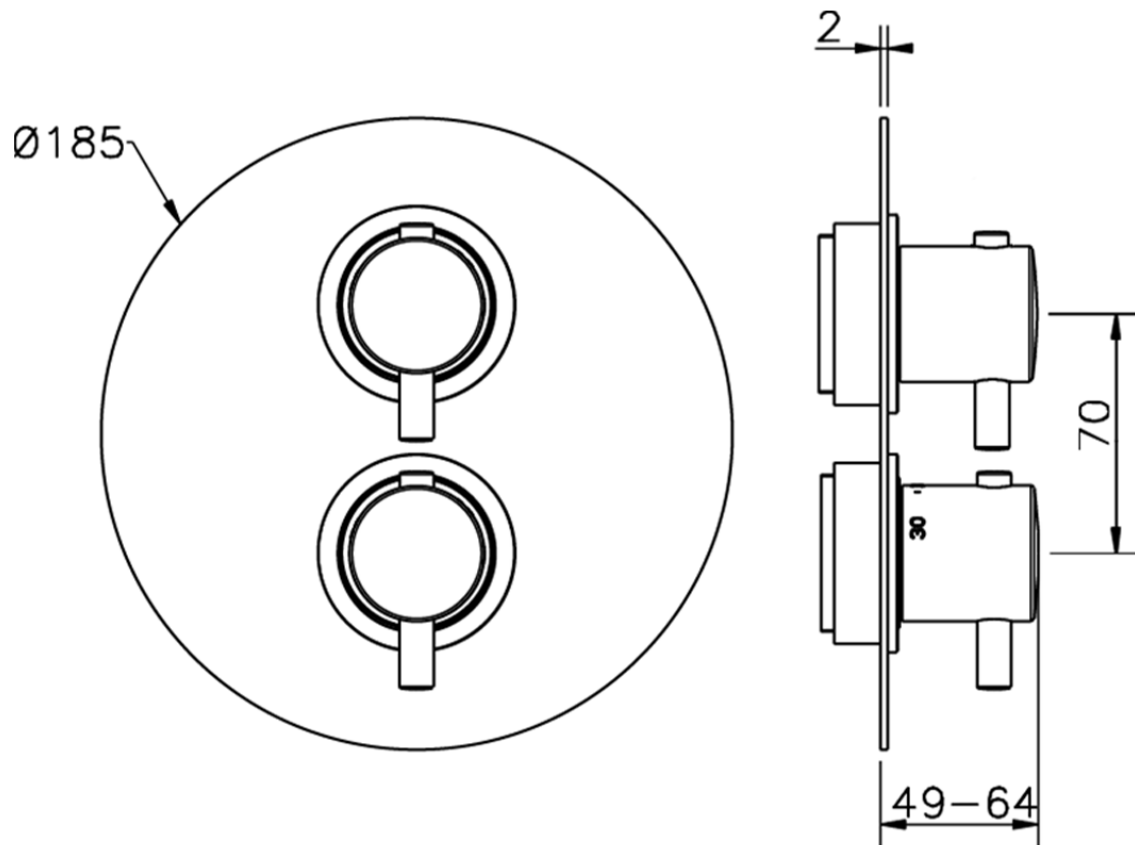

Parte externa termostático ducha emp. 1 salida M32_MT007300

MT007300

<https://es.huberitalia.com/parte-externa-termostatico-ducha-emp-1-salida-m32-mt007300>

Piastra/Plate/Plaque/Platte/Placa

2-3mm: XX 25-40 YY 76-91

10 mm: XX 16-31 YY 65-80

ZB007301

<https://es.huberitalia.com/parte-empotrada-termostatico-ducha-1-salida-empotrado-zb007301>

2026-05-20