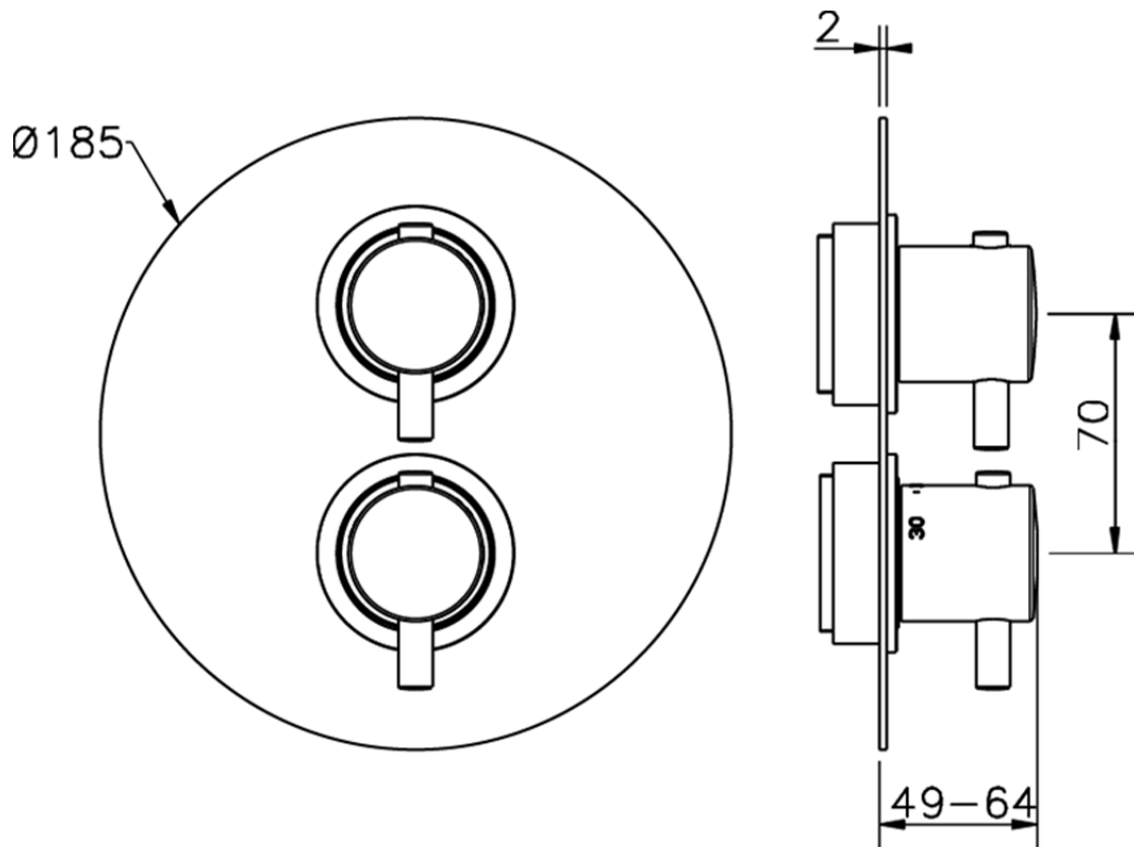

## Parte externa termostático ducha emp. 1 salida M32\_MT007300

MT007300

<https://es.huberitalia.com/parte-externa-termostatico-ducha-emp-1-salida-m32-mt007300>

## Piastra/Plate/Plaque/Platte/Placa

2-3mm: XX 25-40 YY 76-91

10 mm: XX 16-31 YY 65-80

ZB007301

<https://es.huberitalia.com/parte-empotrada-termostatico-ducha-1-salida-empotrado-zb007301>

2026-06-15