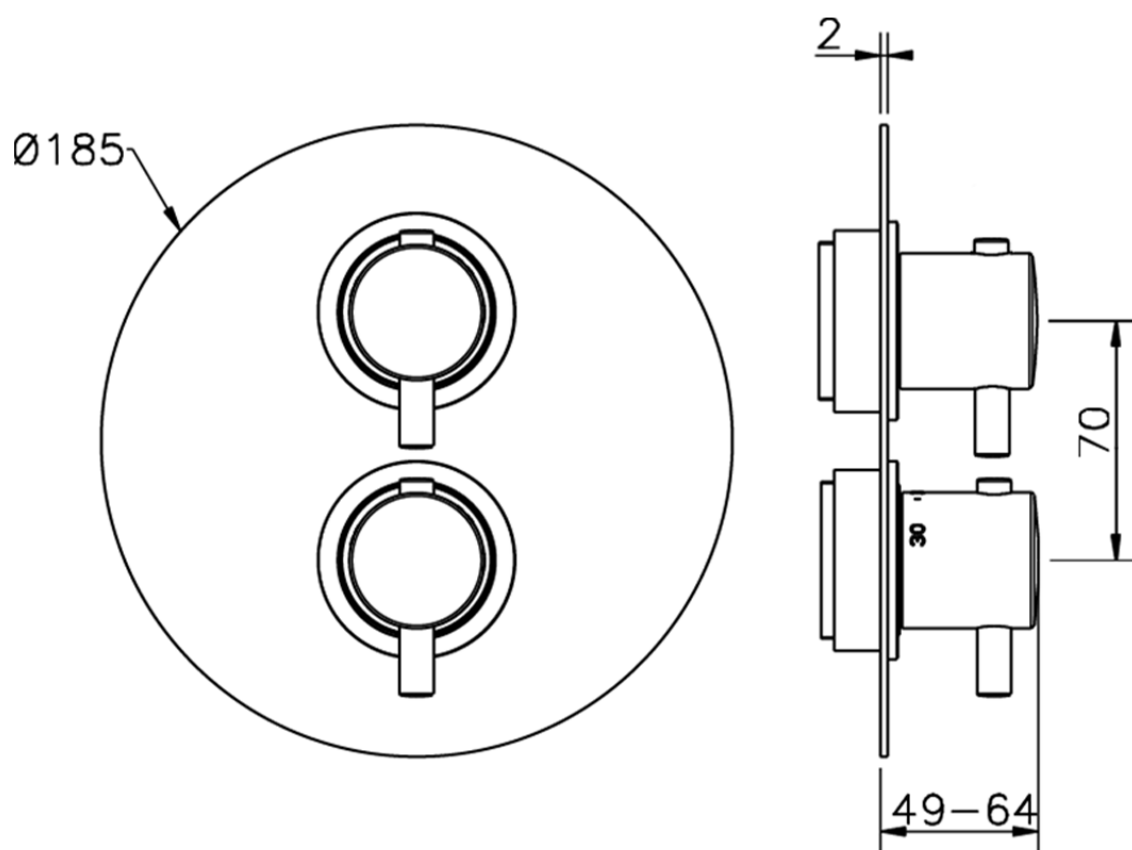

Parte externa termostático ducha emp. 1 salida M32_MT007300

MT007300

<https://es.huberitalia.com/parte-externa-termostatico-ducha-emp-1-salida-m32-mt007300>

Piastra/Plate/Plaque/Platte/Placa

2-3mm: XX 25-40 YY 76-91

10 mm: XX 16-31 YY 65-80

ZB007301

<https://es.huberitalia.com/parte-empotrada-termostatico-ducha-1-salida-empotrado-zb007301>

2026-06-15