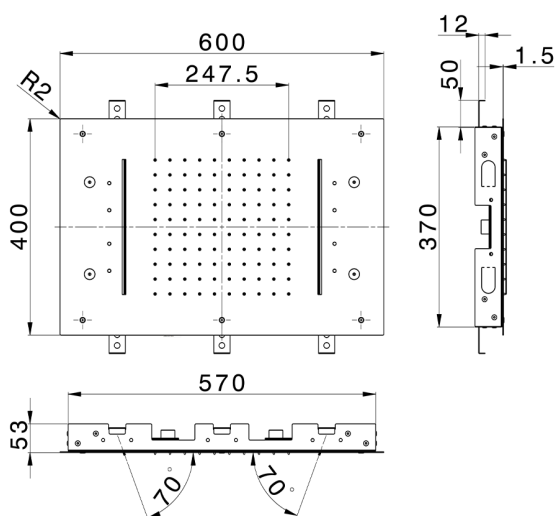

Rociadores de techo 600x400 mm ZEN_ZS1C0375

MODELO **ZS1C0375**

Rociadores de techo 600x400 mm, funciones lluvia, nebulizador, funciones 2 cascadas, cromoterapia, con teclado empotrado incluido, acero inoxidable AISI 304

ACABADOS DISPONIBLES

-  **D1** D1 Inox Cepillado
-  **40** 40 Negro Mate
-  **4Q** 4Q Blanco Mate
-  **D2** D2 Inox brillo

CARACTERÍSTICAS

2026-04-10