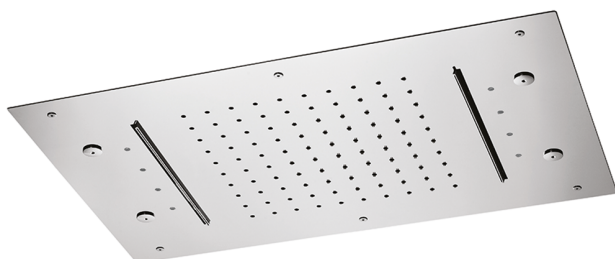

Rociadores de techo 600x400 mm ZEN_ZS1C0375

MODELO **ZS1C0375**

Rociadores de techo 600x400 mm, funciones lluvia, nebulizador, funciones 2 cascadas, cromoterapia, con teclado empotrado incluido, acero inoxidable AISI 304

ACABADOS DISPONIBLES

-  **D1** D1 Inox Cepillado
-  **40** 40 Negro Mate
-  **4Q** 4Q Blanco Mate
-  **D2** D2 Inox brillo

CARACTERÍSTICAS

2026-05-21