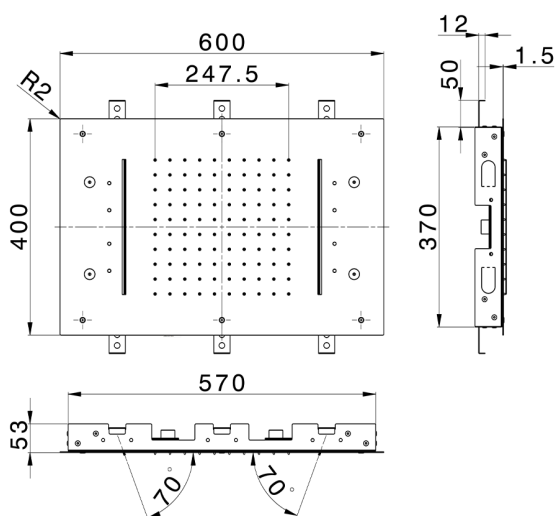

Rociadores de techo 600x400 mm ZEN_ZS1C0375

MODELO **ZS1C0375**

Rociadores de techo 600x400 mm, funciones lluvia, nebulizador, funciones 2 cascadas, cromoterapia, con teclado empotrado incluido, acero inoxidable AISI 304

ACABADOS DISPONIBLES

- **D1** D1 Inox Cepillado
- **40** 40 Negro Mate
- **4Q** 4Q Blanco Mate
- **D2** D2 Inox brillo

CARACTERÍSTICAS

2026-06-10