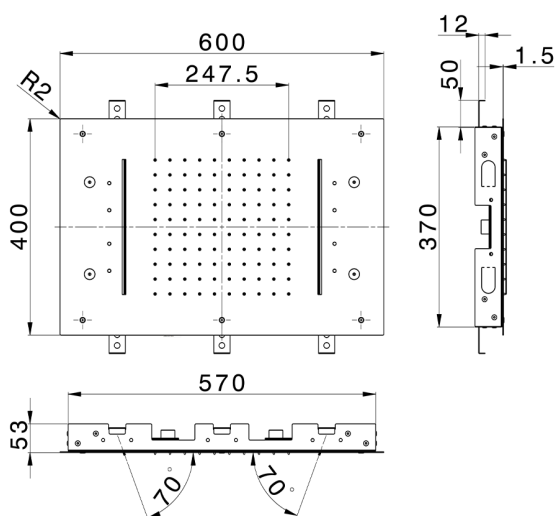

Rociadores de techo 600x400 mm ZEN_ZS1C0375

MODELO **ZS1C0375**

Rociadores de techo 600x400 mm, funciones lluvia, nebulizador, funciones 2 cascadas, cromoterapia, con teclado empotrado incluido, acero inoxidable AISI 304

ACABADOS DISPONIBLES

-  **D1** D1 Inox Cepillado
-  **40** 40 Negro Mate
-  **4Q** 4Q Blanco Mate
-  **D2** D2 Inox brillo

CARACTERÍSTICAS

2026-06-10