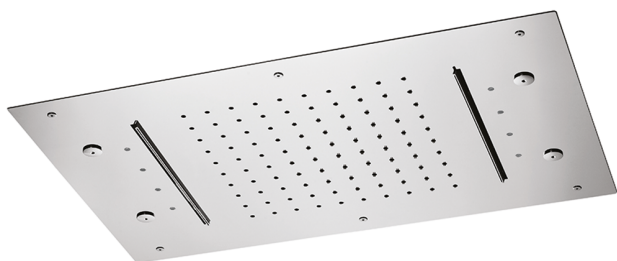

Rociadores de techo 600x400 mm ZEN_ZS1C0375

MODELO **ZS1C0375**

Rociadores de techo 600x400 mm, funciones lluvia, nebulizador, funciones 2 cascadas, cromoterapia, con teclado empotrado incluido, acero inoxidable AISI 304

ACABADOS DISPONIBLES

-  **D1** D1 Inox Cepillado
-  **40** 40 Negro Mate
-  **4Q** 4Q Blanco Mate
-  **D2** D2 Inox brillo

CARACTERÍSTICAS

2026-05-21