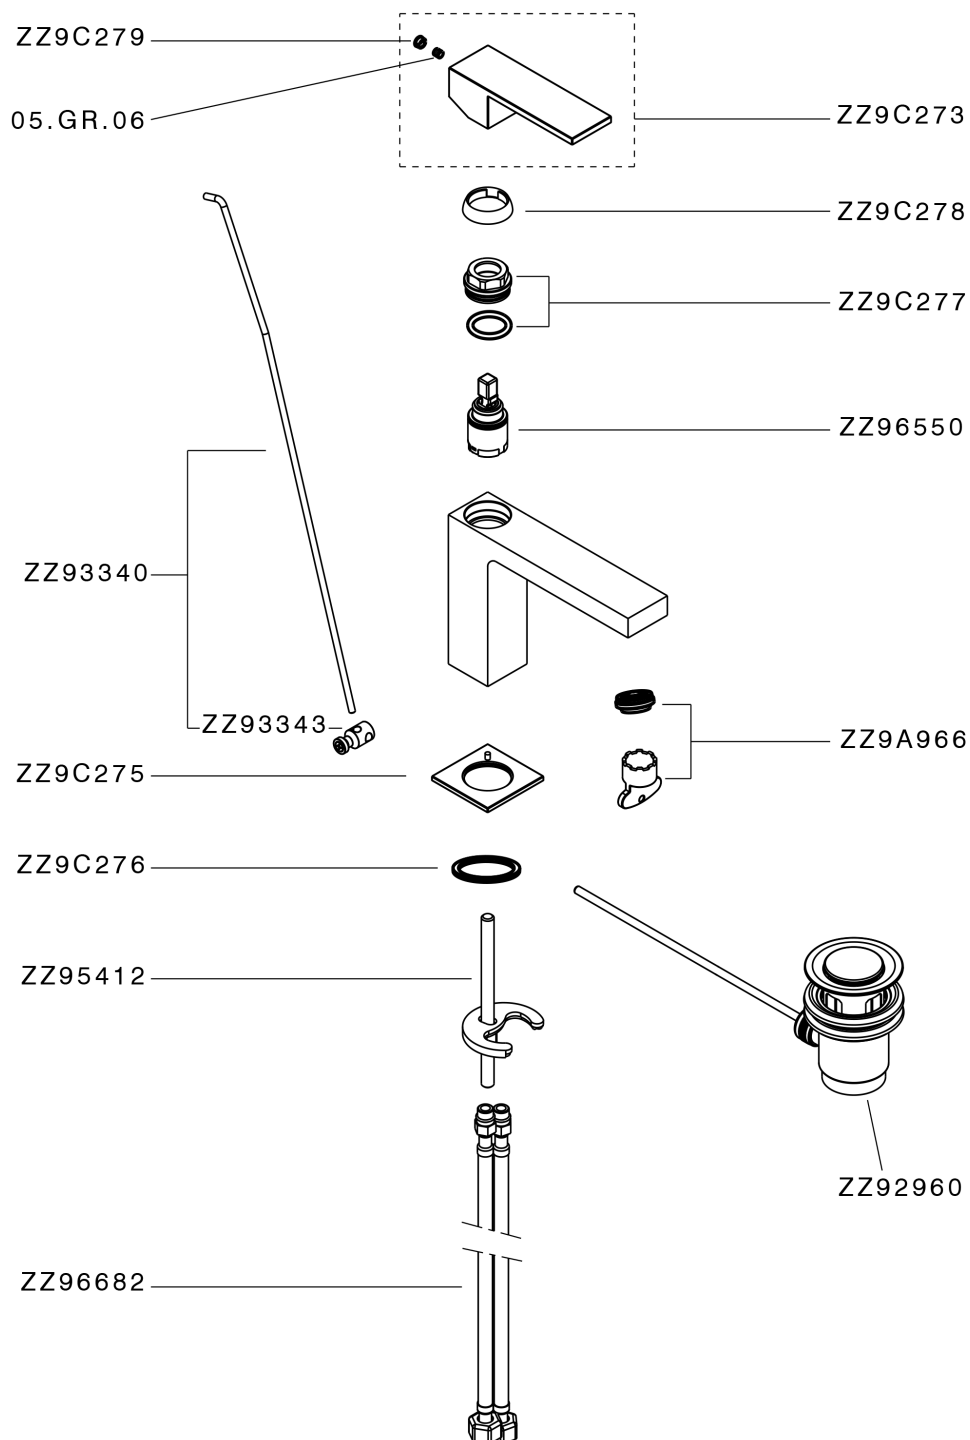

Lavabo monomando NUOVA EGO_NE000514

MODELO **NE000514**

Lavabo monomando, con desagüe automático 1" 1/4, latiguillos acero G.3/8"

ACABADOS DISPONIBLES

-  **21** 21 Cromo
-  **2F** 2F Níquel Cepillado
-  **40** 40 Negro Mate
-  **4Q** 4Q Blanco Mate

CARACTERÍSTICAS

Recambio Cartucho **ZZ96550000**

Cartucho Monomando 25 mm

Lavabo monomando NUOVA EGO_NE000514

NE000514

<https://es.huberitalia.com/lavabo-monomando-nuova-ego-ne000514>

2024-09-19