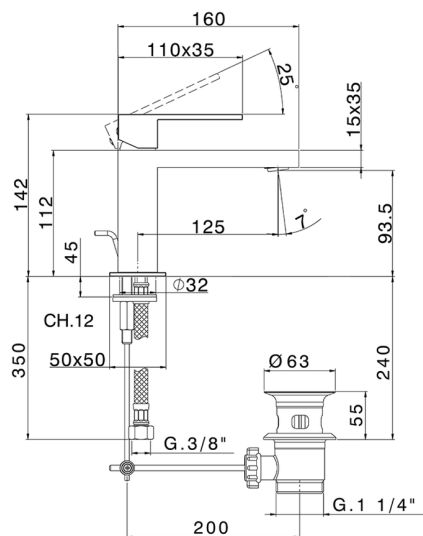

Lavabo monomando NUOVA EGO_NE000514

MODELO **NE000514**

Lavabo monomando, con desagüe automático 1" 1/4, latiguillos acero G.3/8"

ACABADOS DISPONIBLES

-  **21** 21 Cromo
-  **2F** 2F Níquel Cepillado
-  **40** 40 Negro Mate
-  **4Q** 4Q Blanco Mate

CARACTERÍSTICAS

Recambio Cartucho **ZZ96550000**

Cartucho Monomando 25 mm

Lavabo monomando NUOVA EGO_NE000514

NE000514

<https://es.huberitalia.com/lavabo-monomando-nuova-ego-ne000514>

2024-09-19