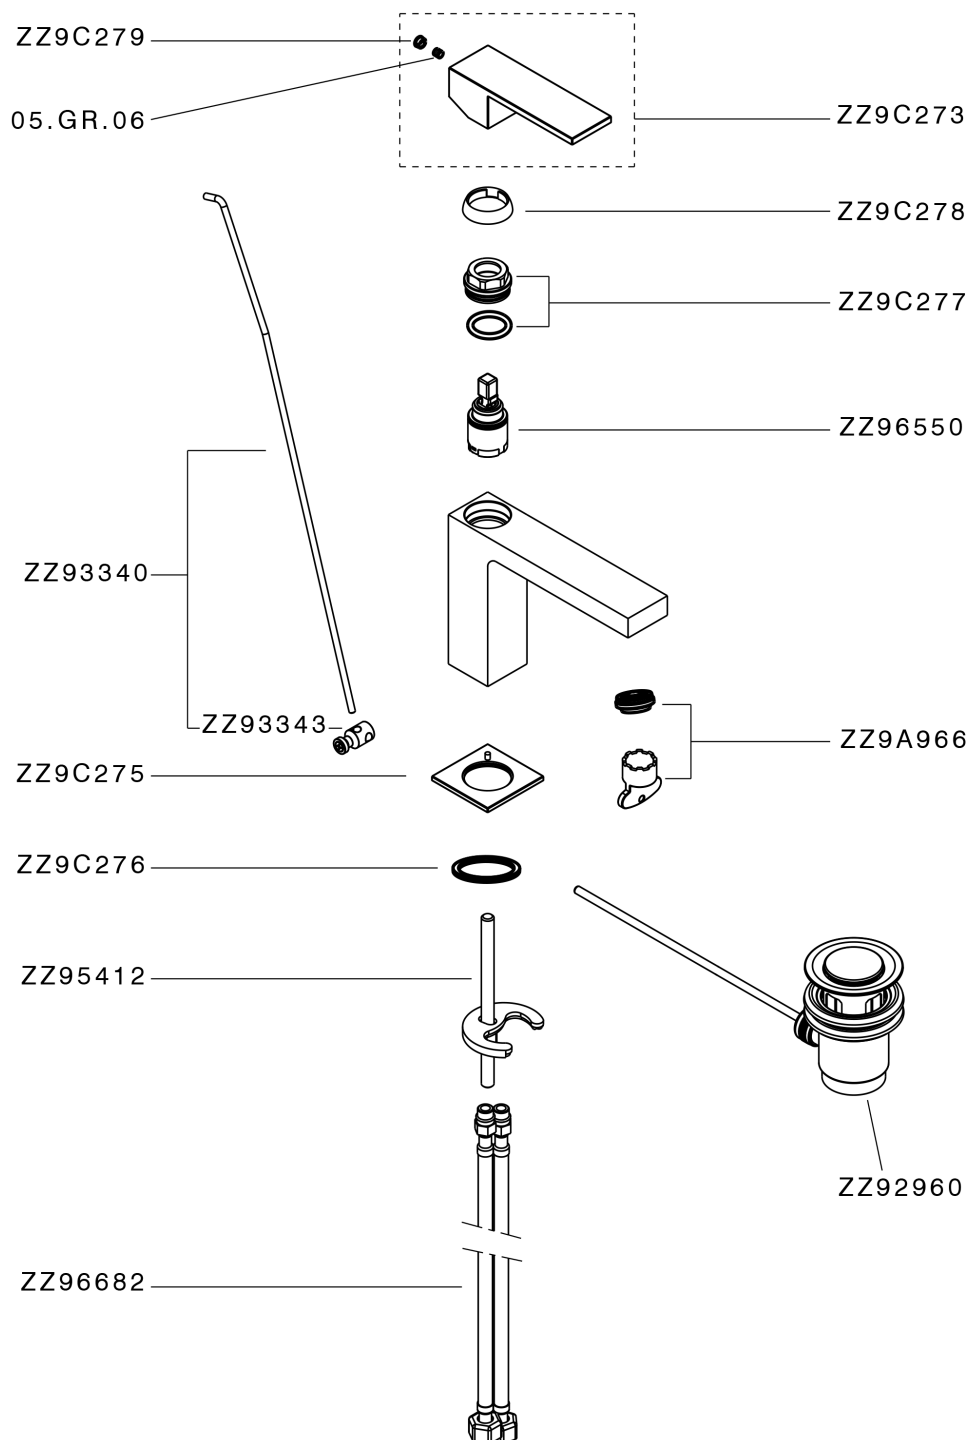

## Lavabo monomando NUOVA EGO\_NE000514

NE000514

<https://es.huberitalia.com/lavabo-monomando-nuova-ego-ne000514>

2024-09-19