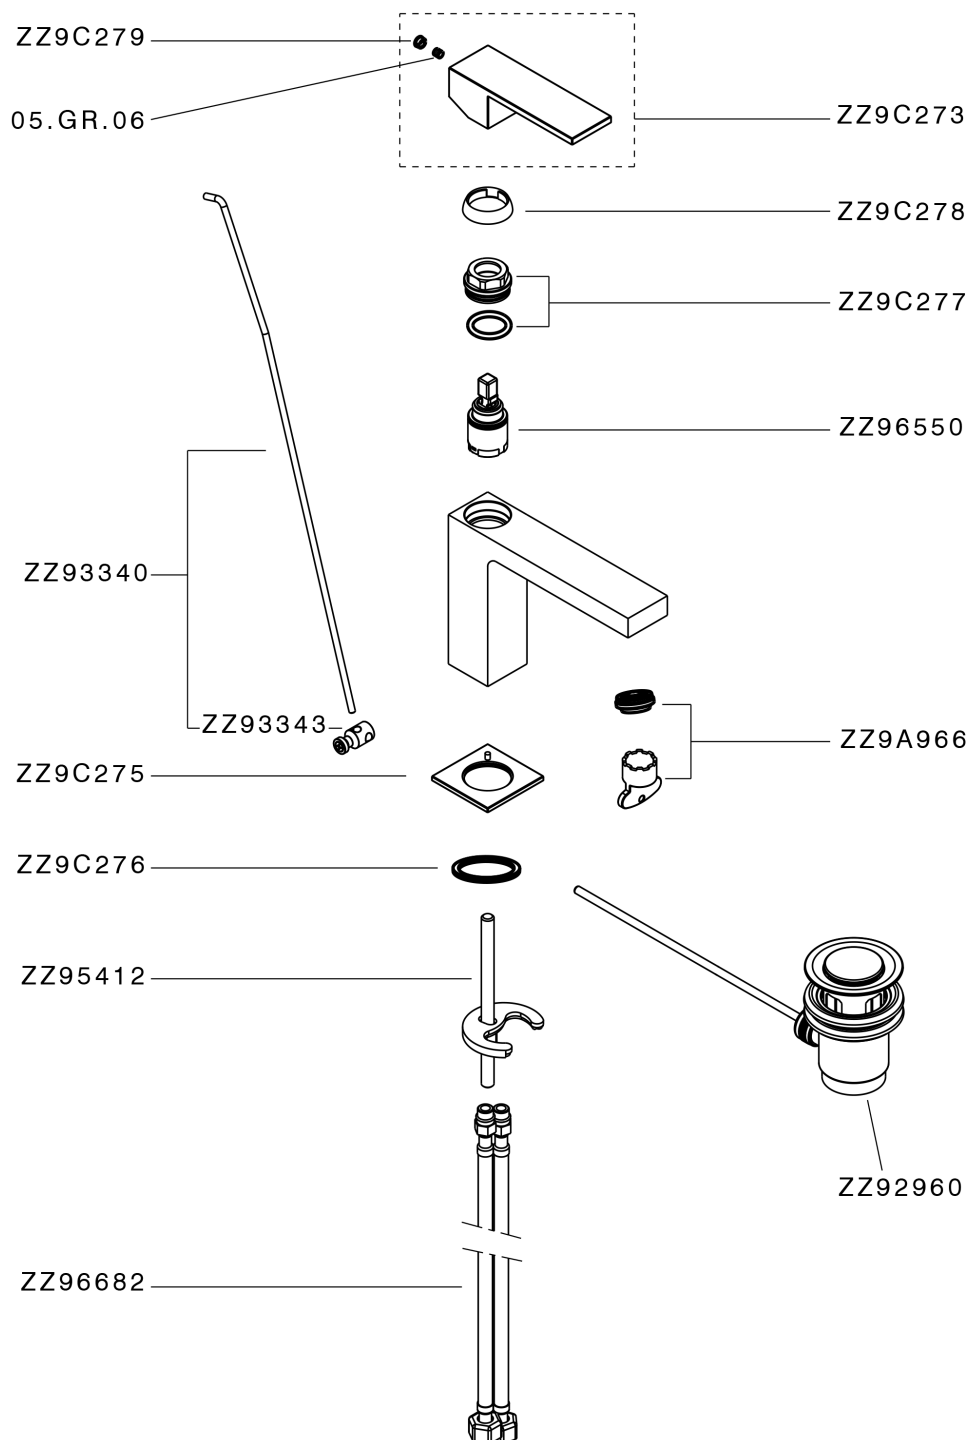

## Lavabo monomando NUOVA EGO\_NE000514

MODELO **NE000514**

Lavabo monomando, con desagüe automático 1" 1/4, latiguillos acero G.3/8"

ACABADOS DISPONIBLES

-  **21** 21 Cromo
-  **2F** 2F Níquel Cepillado
-  **40** 40 Negro Mate
-  **4Q** 4Q Blanco Mate

CARACTERÍSTICAS

Recambio Cartucho **ZZ96550000**

**Cartucho Monomando 25 mm**

## Lavabo monomando NUOVA EGO\_NE000514

NE000514

<https://es.huberitalia.com/lavabo-monomando-nuova-ego-ne000514>

2024-09-19