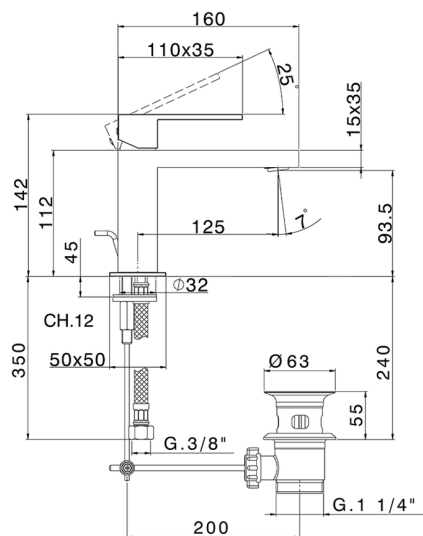

## Lavabo monomando NUOVA EGO\_NE000514

MODELO **NE000514**

Lavabo monomando, con desagüe automático 1" 1/4, latiguillos acero G.3/8"

ACABADOS DISPONIBLES

-  **21** 21 Cromo
-  **2F** 2F Níquel Cepillado
-  **40** 40 Negro Mate
-  **4Q** 4Q Blanco Mate

CARACTERÍSTICAS

Recambio Cartucho **ZZ96550000**

**Cartucho Monomando 25 mm**

## Lavabo monomando NUOVA EGO\_NE000514

NE000514

<https://es.huberitalia.com/lavabo-monomando-nuova-ego-ne000514>

2024-09-19