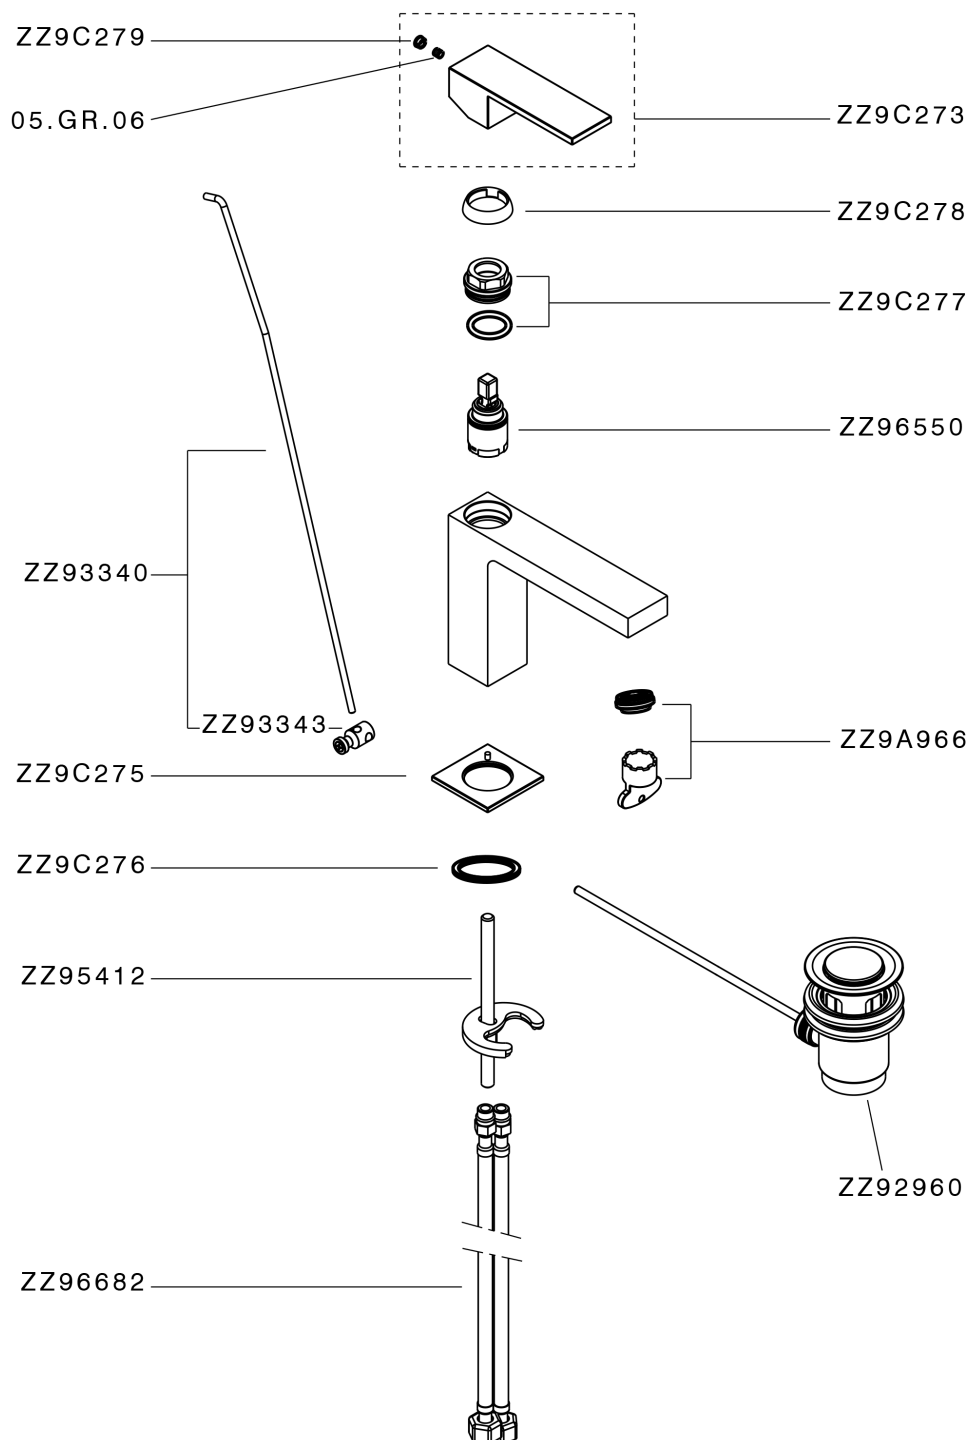

Lavabo monomando NUOVA EGO_NE000514

NE000514

<https://es.huberitalia.com/lavabo-monomando-nuova-ego-ne000514>

2024-09-19