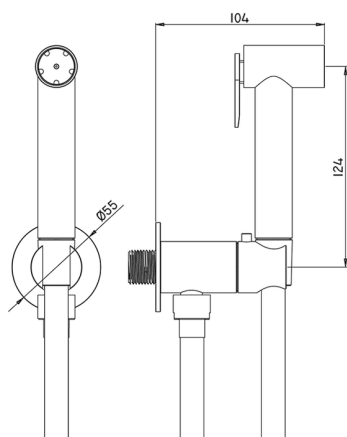

Ducha Limpieza

Ducha higiénica, para el cuidado de la higiene personal.

2026-06-10