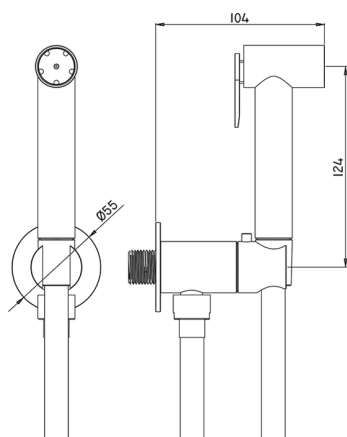

Ducha Limpieza

Ducha higiénica, para el cuidado de la higiene personal.

2026-04-11