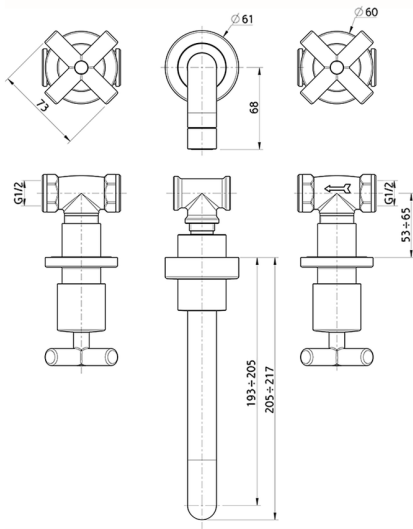

## Lavabo 3 agujeros de pared SUITE\_SU003510

MODELO **SU003510**

Lavabo 3 agujeros de pared, sin desagüe automático

ACABADOS DISPONIBLES

-  **21** 21 Cromo
-  **40** 40 Negro Mate
-  **2F** 2F Níquel Cepillado
-  **2W** 2W Oro Cepillado

## Lavabo 3 agujeros de pared SUITE\_SU003510

SU003510

<https://es.huberitalia.com/lavabo-3-agujeros-de-pared-suite-su003510>

2024-11-23