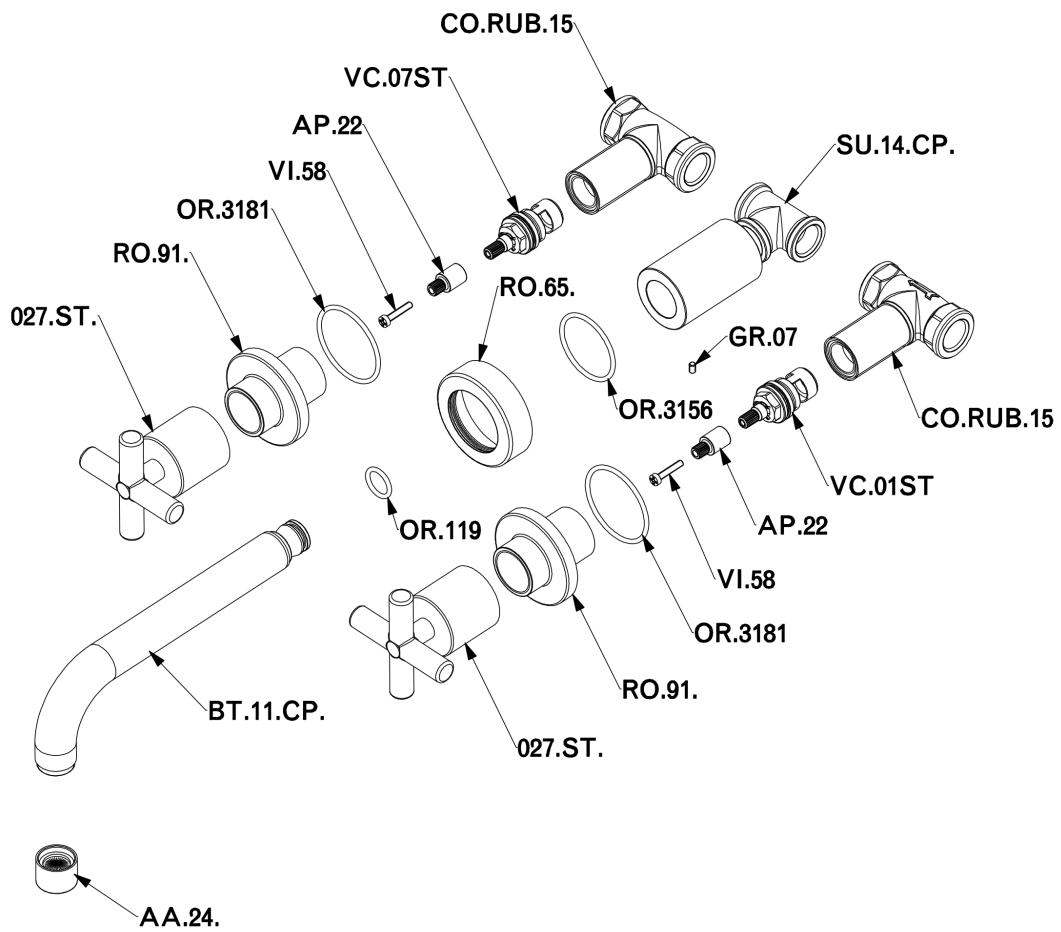

## Lavabo 3 agujeros de pared SUITE\_SU003510

MODELO **SU003510**

Lavabo 3 agujeros de pared, sin desagüe automático

ACABADOS DISPONIBLES

-  **21** 21 Cromo
-  **40** 40 Negro Mate
-  **2F** 2F Níquel Cepillado
-  **2W** 2W Oro Cepillado

## Lavabo 3 agujeros de pared SUITE\_SU003510

SU003510

<https://es.huberitalia.com/lavabo-3-agujeros-de-pared-suite-su003510>

2024-11-23