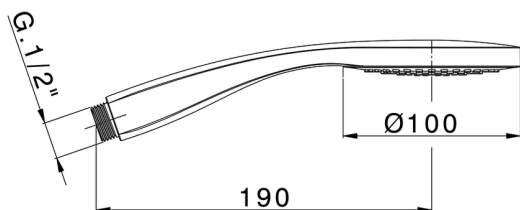

## Duchita Emotion SHOWER\_SS014480

MODELO **SS014480**

Duchita Emotion, una función D.100 mm ABS

ACABADOS DISPONIBLES

-  **21** 21 Cromo
-  **40** 40 Negro Mate
-  **4Q** 4Q Blanco mate

CARACTERÍSTICAS

2026-04-30