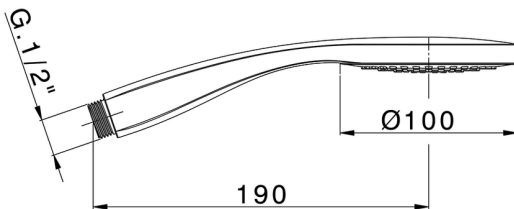

Duchita Emotion SHOWER_SS014480

MODELO **SS014480**

Duchita Emotion, una función D.100 mm ABS

ACABADOS DISPONIBLES

-  **21** 21 Cromo
-  **40** 40 Negro Mate
-  **4Q** 4Q Blanco mate

CARACTERÍSTICAS

2026-06-10