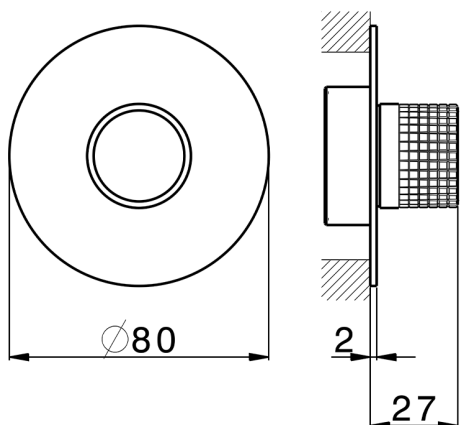

## Parte externa para Push&Shower individual PUSH&SHOWER\_PS0G6120

MODELO **PS0G6120**

Parte externa para Push&Shower individual, pulsador con diseño cuadrículado, placa embellecedora redonda Ø80 mm, para empotrado Push&Shower

## Parte empotrada Push&Shower EMPOTRADO\_ZB0G6000

MODELO **ZB0G6000**

Parte empotrada Push&Shower, con pulsador ON/OFF con regulación de caudal, con caja de protección, combinar con parte externa Push&Shower, sin parte externa