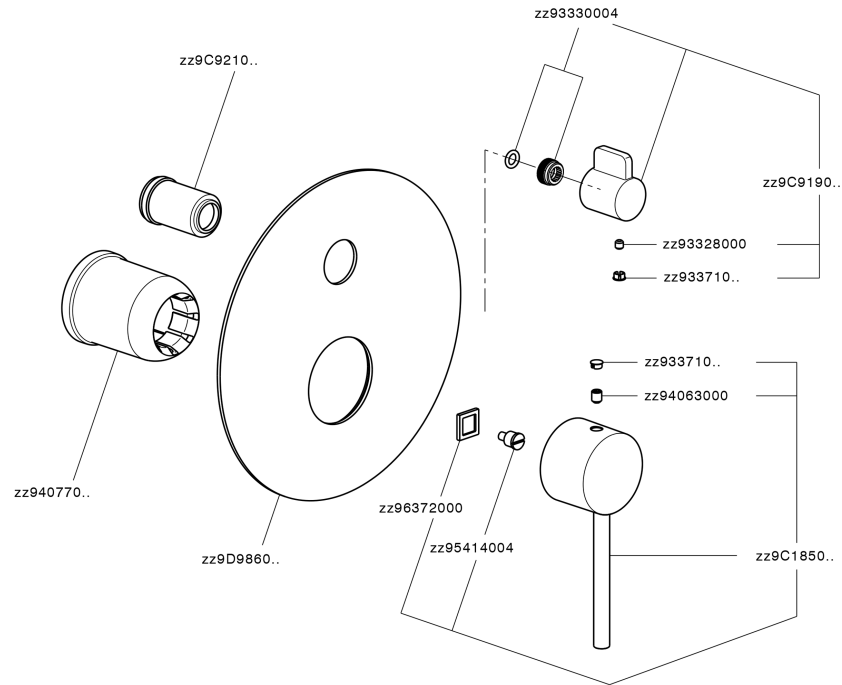

## Parte externa monomando empotrado 2 salidas NUOVA KIRUNA\_K2002300

K2002300

<https://es.huberitalia.com/parte-externa-monomando-empotrado-2-salidas-nuova-kiruna-k2002300>

Parte empotrada monomando baño/ducha Easy-Box EMPOTRADO\_ZB000230

ZB000230 <https://es.huberitalia.com/parte-empotrada-monomando-bano-ducha-easy-box-empotrado-zb000230>

2024-11-21