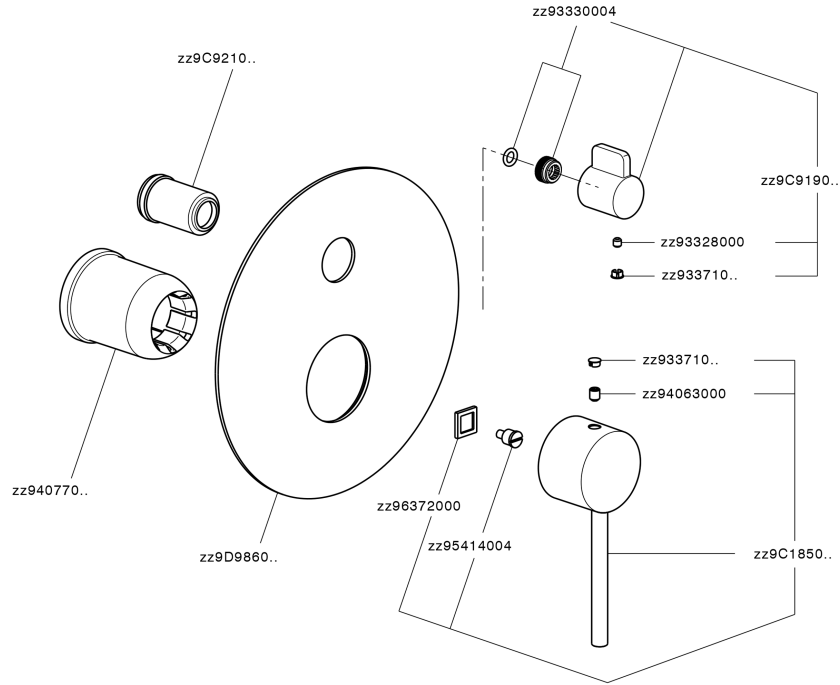

## Parte externa monomando empotrado 2 salidas NUOVA KIRUNA\_K2002300

K2002300

<https://es.huberitalia.com/parte-externa-monomando-empotrado-2-salidas-nuova-kiruna-k2002300>

## Parte empotrada monomando baño/ducha Easy-Box EMPOTRADO\_ZB000230

ZB000230 <https://es.huberitalia.com/parte-empotrada-monomando-bano-ducha-easy-box-empotrado-zb000230>

2024-11-21