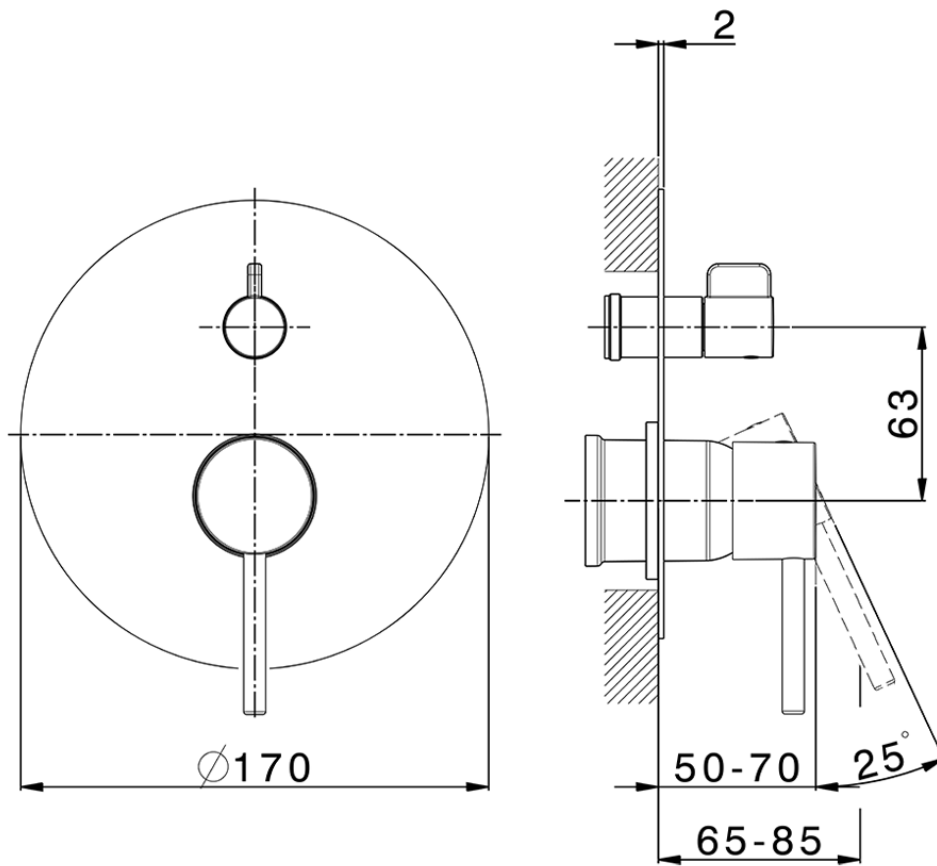

## Parte externa monomando empotrado 2 salidas NUOVA KIRUNA\_K2002300

K2002300

<https://es.huberitalia.com/parte-externa-monomando-empotrado-2-salidas-nuova-kiruna-k2002300>

Piastra/Plate/Plaque/Platte/Placa

2-3mm: XX 65-85

10mm: XX 60-80