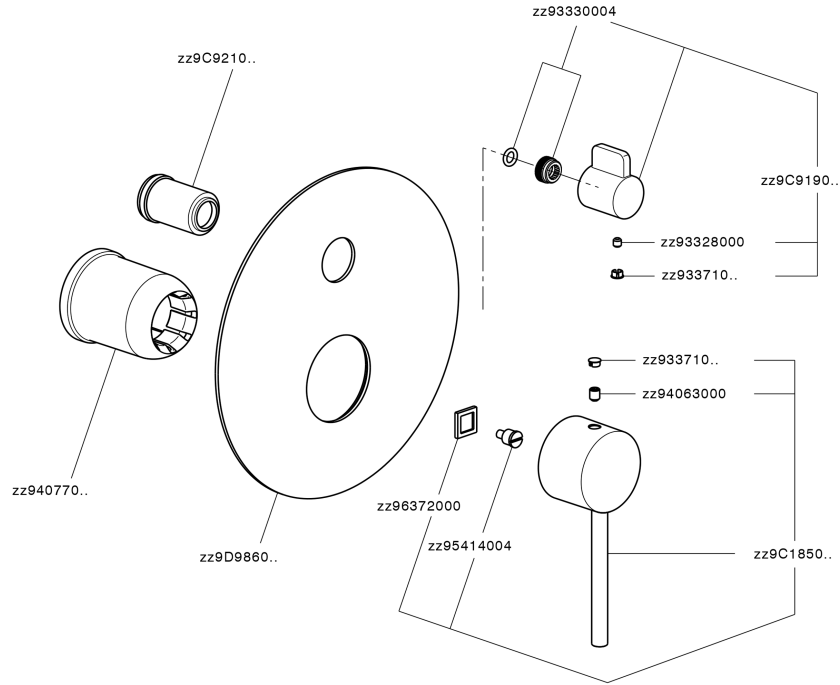

## Parte externa monomando empotrado 2 salidas NUOVA KIRUNA\_K2002300

K2002300

<https://es.huberitalia.com/parte-externa-monomando-empotrado-2-salidas-nuova-kiruna-k2002300>

Parte empotrada monomando baño/ducha Easy-Box EMPOTRADO\_ZB000230

ZB000230 <https://es.huberitalia.com/parte-empotrada-monomando-bano-ducha-easy-box-empotrado-zb000230>

2024-11-21