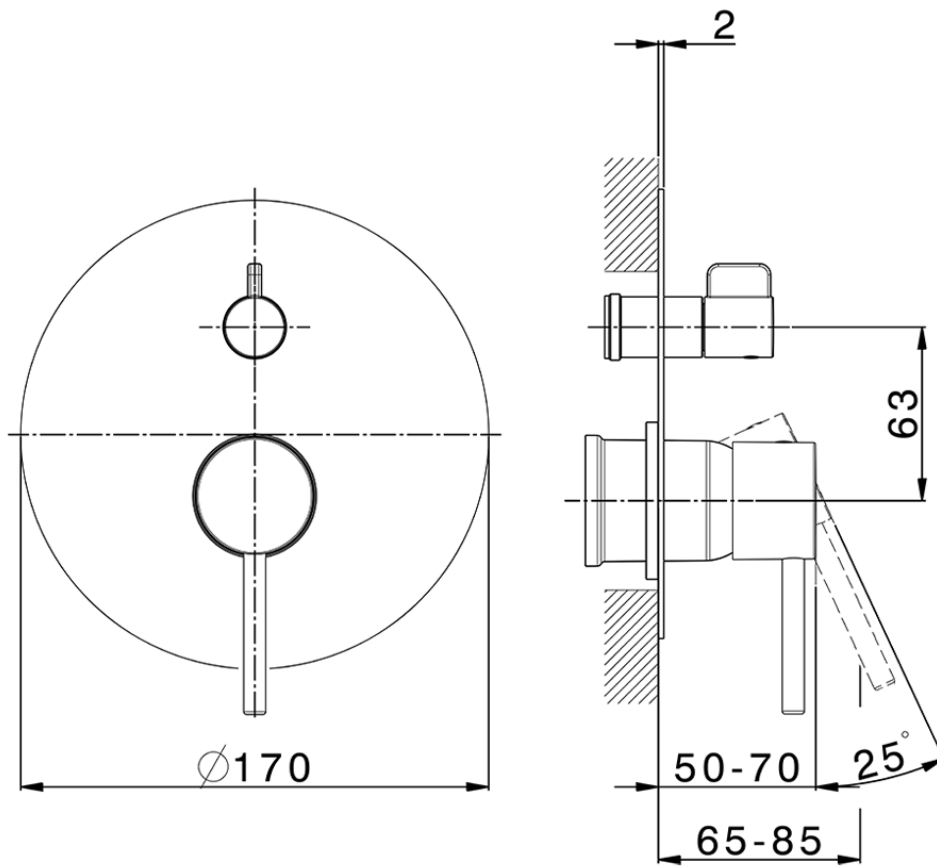

Parte externa monomando empotrado 2 salidas NUOVA KIRUNA_K2002300

K2002300

<https://es.huberitalia.com/parte-externa-monomando-empotrado-2-salidas-nuova-kiruna-k2002300>

Piastra/Plate/Plaque/Platte/Placa

2-3mm: XX 65-85

10mm: XX 60-80