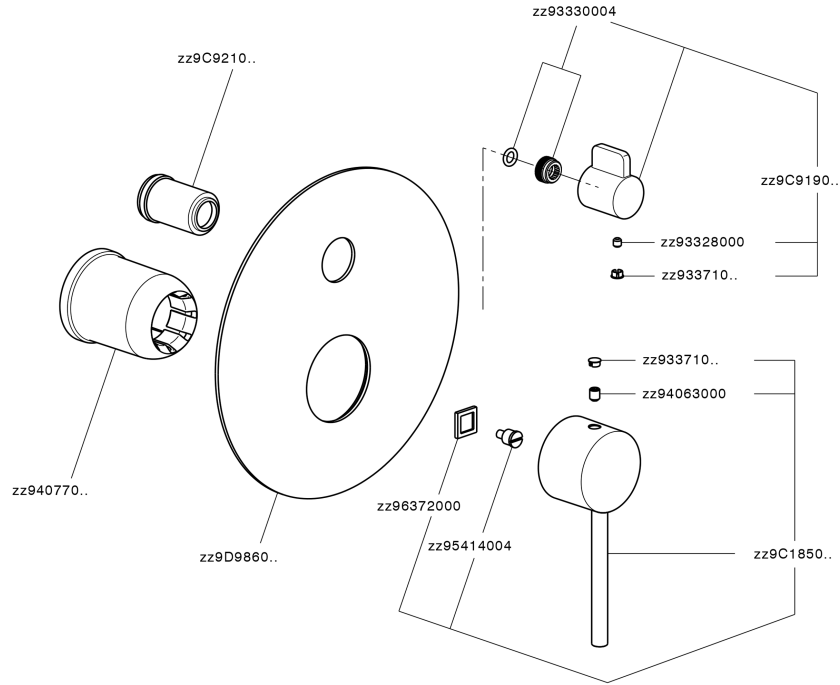

Parte externa monomando empotrado 2 salidas NUOVA KIRUNA_K2002300

K2002300

<https://es.huberitalia.com/parte-externa-monomando-empotrado-2-salidas-nuova-kiruna-k2002300>

Parte empotrada monomando baño/ducha Easy-Box EMPOTRADO_ZB000230

ZB000230 <https://es.huberitalia.com/parte-empotrada-monomando-bano-ducha-easy-box-empotrado-zb000230>

2024-11-21