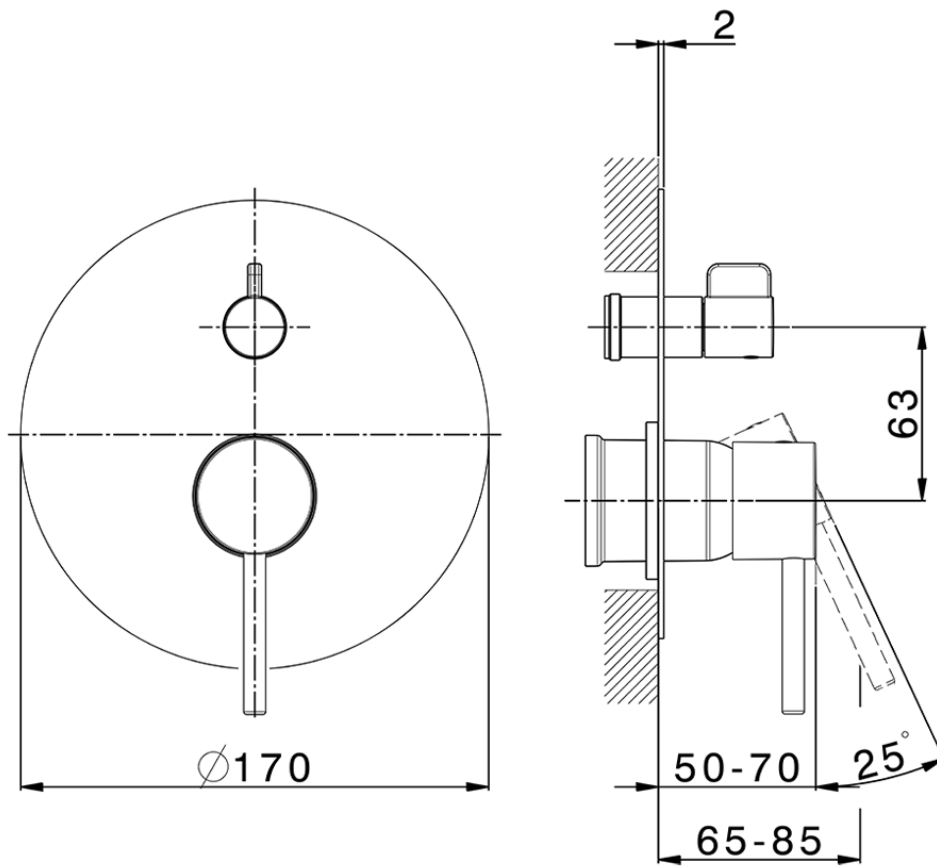

Parte externa monomando empotrado 2 salidas NUOVA KIRUNA\_K2002300

K2002300

<https://es.huberitalia.com/parte-externa-monomando-empotrado-2-salidas-nuova-kiruna-k2002300>

Piastra/Plate/Plaque/Platte/Placa

2-3mm: XX 65-85

10mm: XX 60-80