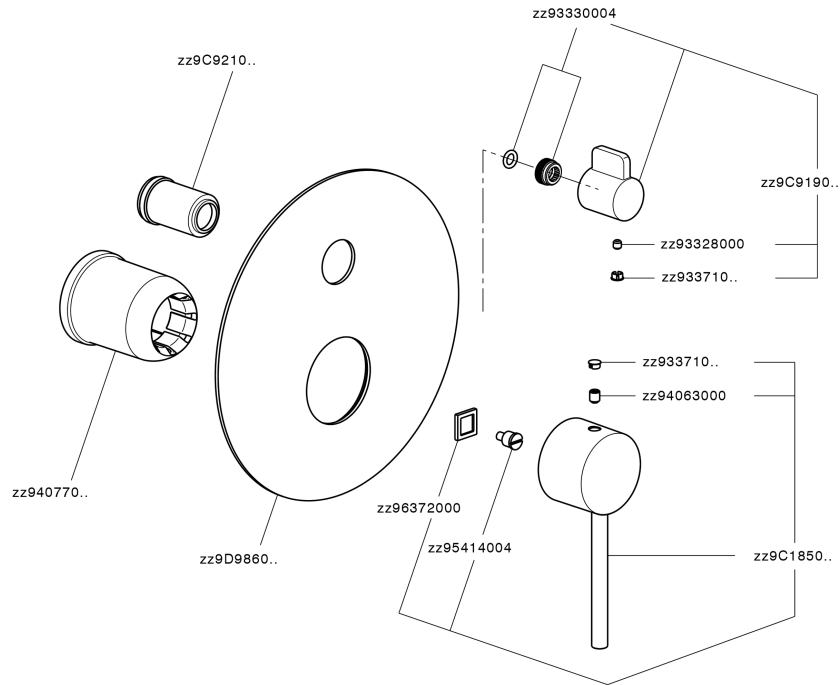

## Parte externa monomando empotrado 2 salidas NUOVA KIRUNA\_K2002300

K2002300

<https://es.huberitalia.com/parte-externa-monomando-empotrado-2-salidas-nuova-kiruna-k2002300>

Parte empotrada monomando baño/ducha Easy-Box EMPOTRADO\_ZB000230

ZB000230 <https://es.huberitalia.com/parte-empotrada-monomando-bano-ducha-easy-box-empotrado-zb000230>

2024-11-21