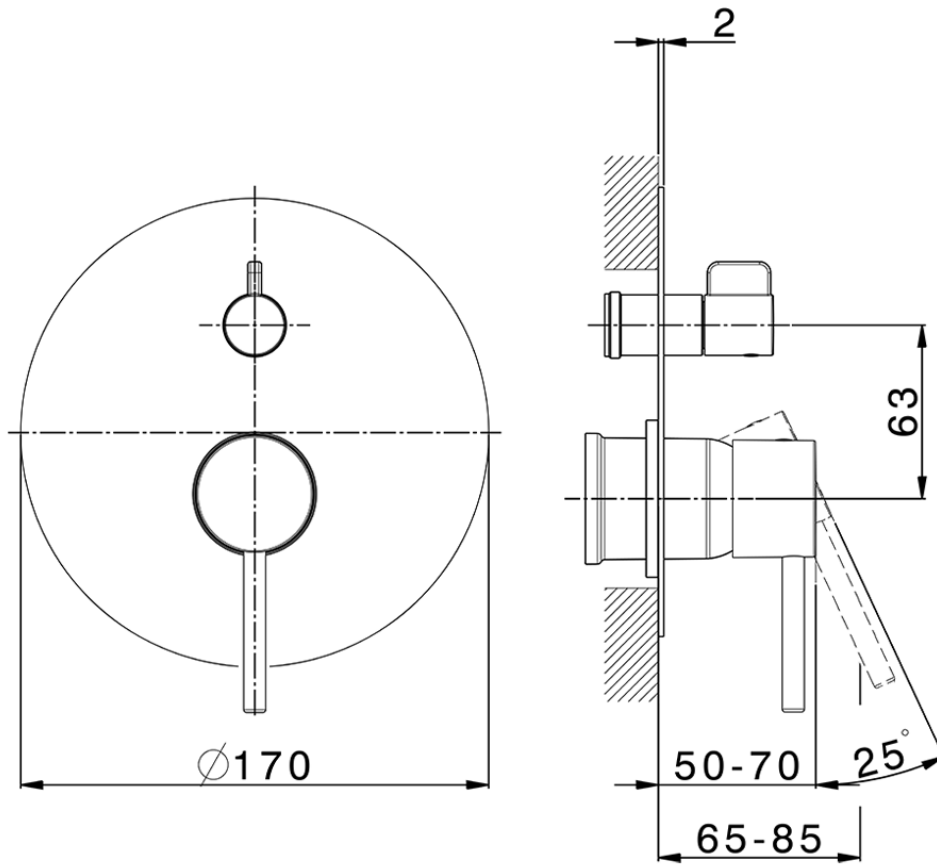

Parte externa monomando empotrado 2 salidas NUOVA KIRUNA_K2002300

K2002300

<https://es.huberitalia.com/parte-externa-monomando-empotrado-2-salidas-nuova-kiruna-k2002300>

Piastra/Plate/Plaque/Platte/Placa

2-3mm: XX 65-85

10mm: XX 60-80