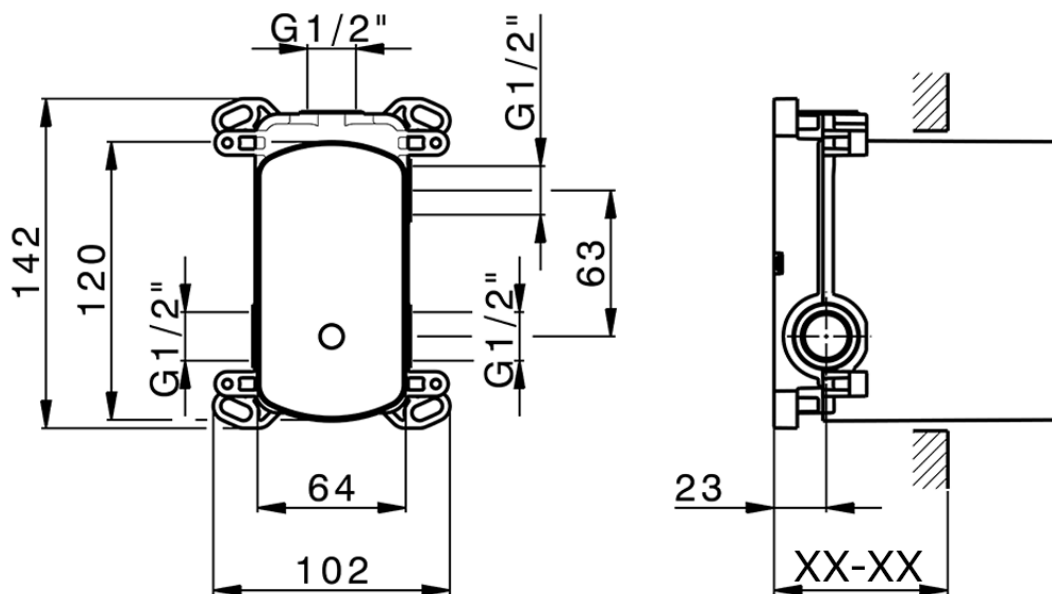

Parte externa monomando empotrado 2 salidas NUOVA KIRUNA_K2002300

K2002300

<https://es.huberitalia.com/parte-externa-monomando-empotrado-2-salidas-nuova-kiruna-k2002300>

Piastra/Plate/Plaque/Platte/Placa

2-3mm: XX 65-85

10mm: XX 60-80