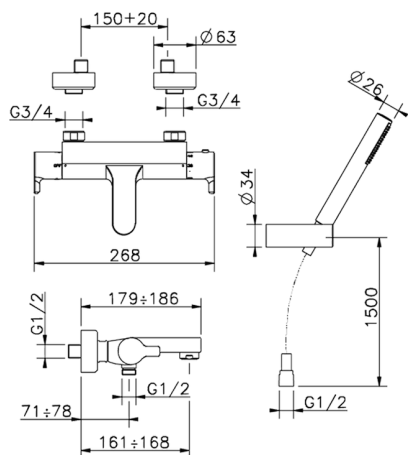

## Bañera termostática con duplex SOFT\_SFD21010

MODELO **SFD21010**

Bañera termostática con duplex, soporte duchita articulado mural, duchita una función minimalista Ø 26 mm de ABS, flexible de Latón 150 cm

ACABADOS DISPONIBLES

CARACTERÍSTICAS

Recambio Cartucho **22.03A.AR - ZZ97080004**

**Cartucho Termostático Argo 1 (filtro corto)**

### DeviaStop

La tecnología Huber DeviaStop le permite ajustar el caudal de agua y dirigirla hacia la salida elegida (rociador superior, ducha de mano, etc.).