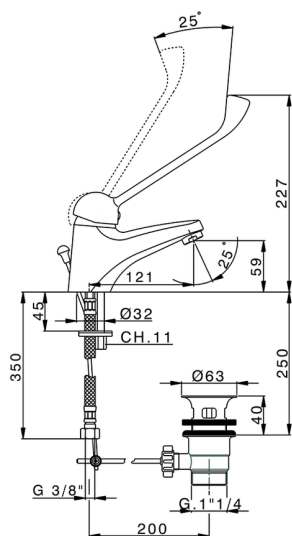

Lavabo monomando COLECTIVIDAD_BN000510

MODELO **BN000510**

Lavabo monomando, con desagüe automático 1" 1/4, latiguillos acero G.3/8"

ACABADOS DISPONIBLES

21 21 Cromo

CARACTERÍSTICAS

Recambio Cartucho **ZZ95273000**

Cartucho Monomando 40 mm

2024-10-18