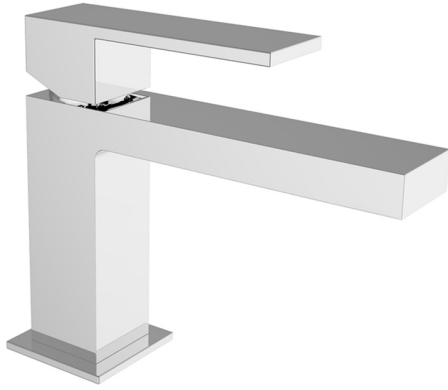

Lavabo monomando NUOVA EGO_NE000514

MODELO **NE000514**

Lavabo monomando, con desagüe automático 1" 1/4, latiguillos acero G.3/8"

ACABADOS DISPONIBLES

-  **21** 21 Cromo
-  **2F** 2F Níquel Cepillado
-  **40** 40 Negro Mate
-  **4Q** 4Q Blanco Mate

CARACTERÍSTICAS

Recambio Cartucho **ZZ96550000**

Cartucho Monomando 25 mm

Lavabo monomando NUOVA EGO_NE000514

NE000514

<https://es.huberitalia.com/lavabo-monomando-nuova-ego-ne000514>

2024-12-22