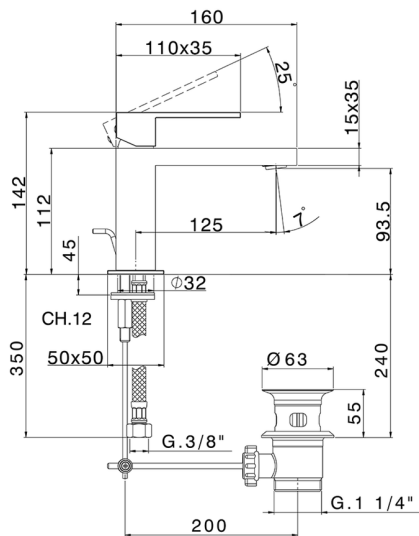

Lavabo monomando NUOVA EGO_NE000514

MODELO **NE000514**

Lavabo monomando, con desagüe automático 1" 1/4, latiguillos acero G.3/8"

ACABADOS DISPONIBLES

-  **21** 21 Cromo
-  **2F** 2F Níquel Cepillado
-  **40** 40 Negro Mate
-  **4Q** 4Q Blanco Mate

CARACTERÍSTICAS

Recambio Cartucho **ZZ96550000**

Cartucho Monomando 25 mm

Lavabo monomando NUOVA EGO_NE000514

NE000514

<https://es.huberitalia.com/lavabo-monomando-nuova-ego-ne000514>

2024-12-22