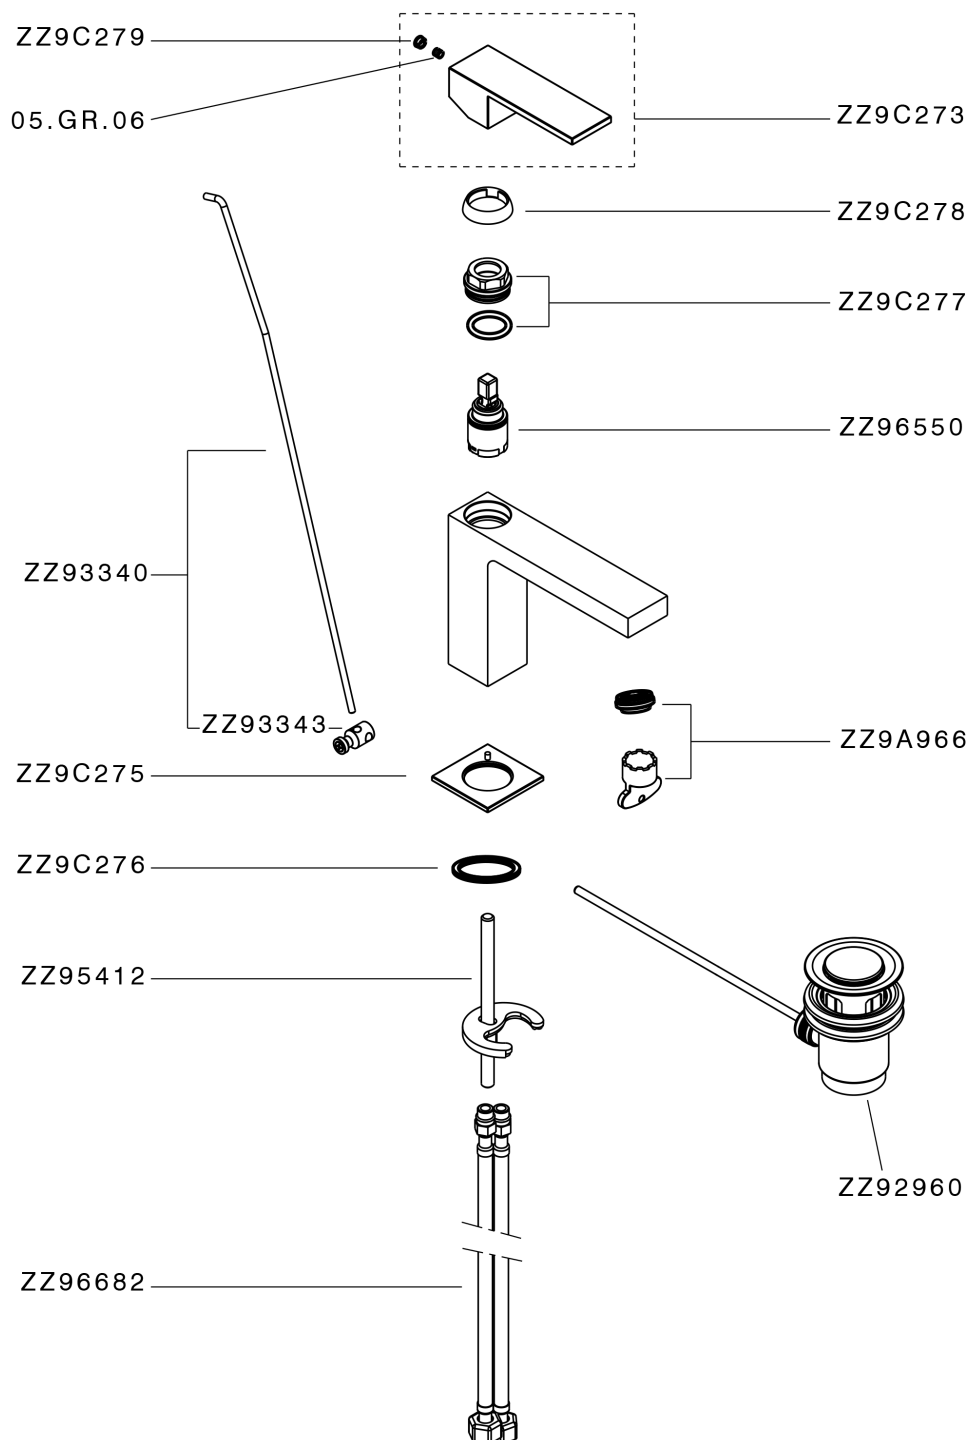

Lavabo monomando NUOVA EGO_NE000514

MODELO **NE000514**

Lavabo monomando, con desagüe automático 1" 1/4, latiguillos acero G.3/8"

ACABADOS DISPONIBLES

-  **21** 21 Cromo
-  **2F** 2F Níquel Cepillado
-  **40** 40 Negro Mate
-  **4Q** 4Q Blanco Mate

CARACTERÍSTICAS

Recambio Cartucho **ZZ96550000**

Cartucho Monomando 25 mm

Lavabo monomando NUOVA EGO_NE000514

NE000514

<https://es.huberitalia.com/lavabo-monomando-nuova-ego-ne000514>

2024-12-22