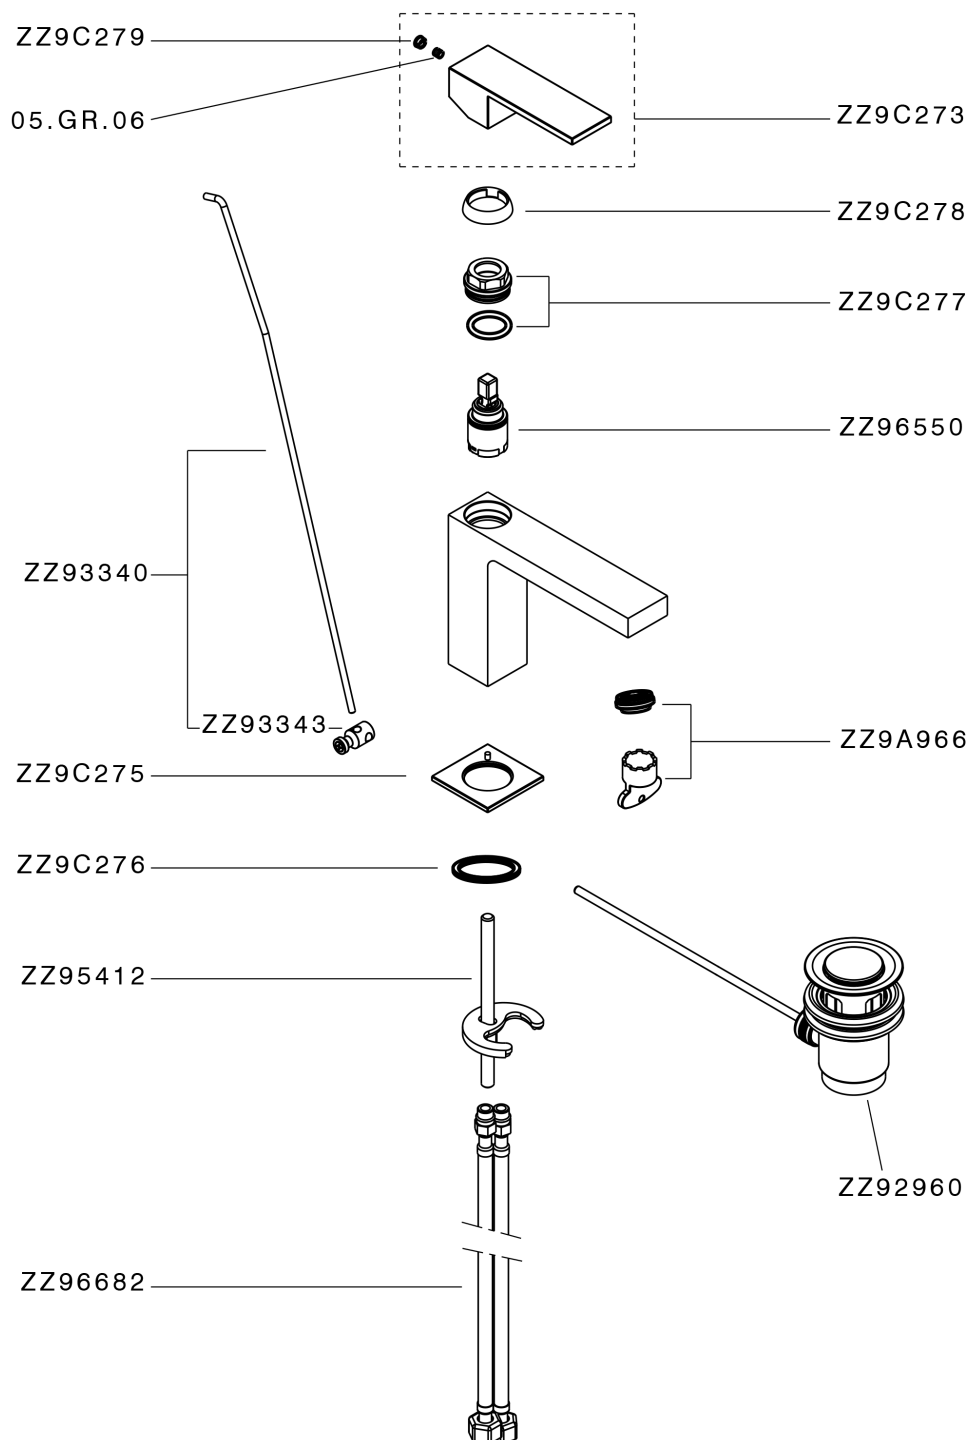

Lavabo monomando NUOVA EGO_NE000514

NE000514

<https://es.huberitalia.com/lavabo-monomando-nuova-ego-ne000514>

2024-12-22