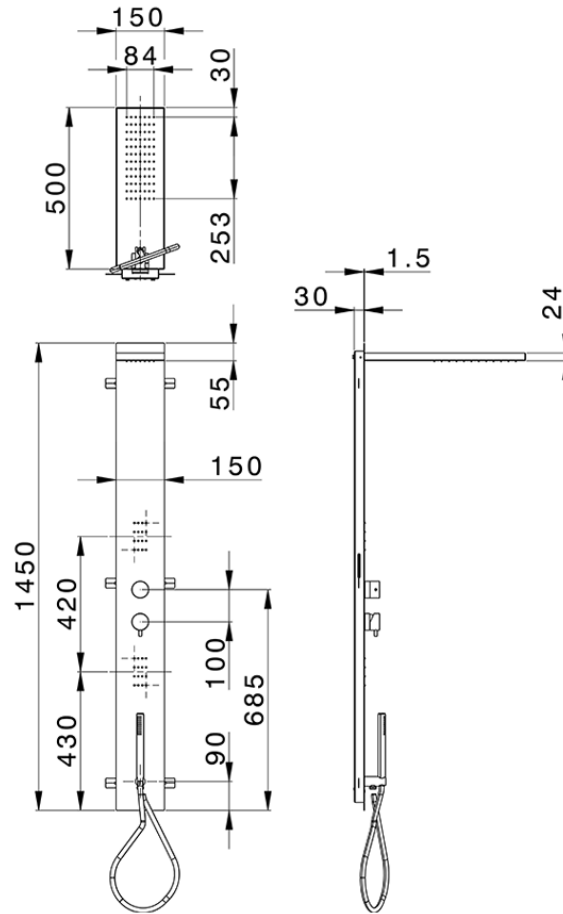

Panel de ducha monomando 3 funciones COLUMNS_ZS105040

ZS105040

<https://es.huberitalia.com/panel-de-ducha-monomando-3-funciones-columns-zs105040>

2025-04-12